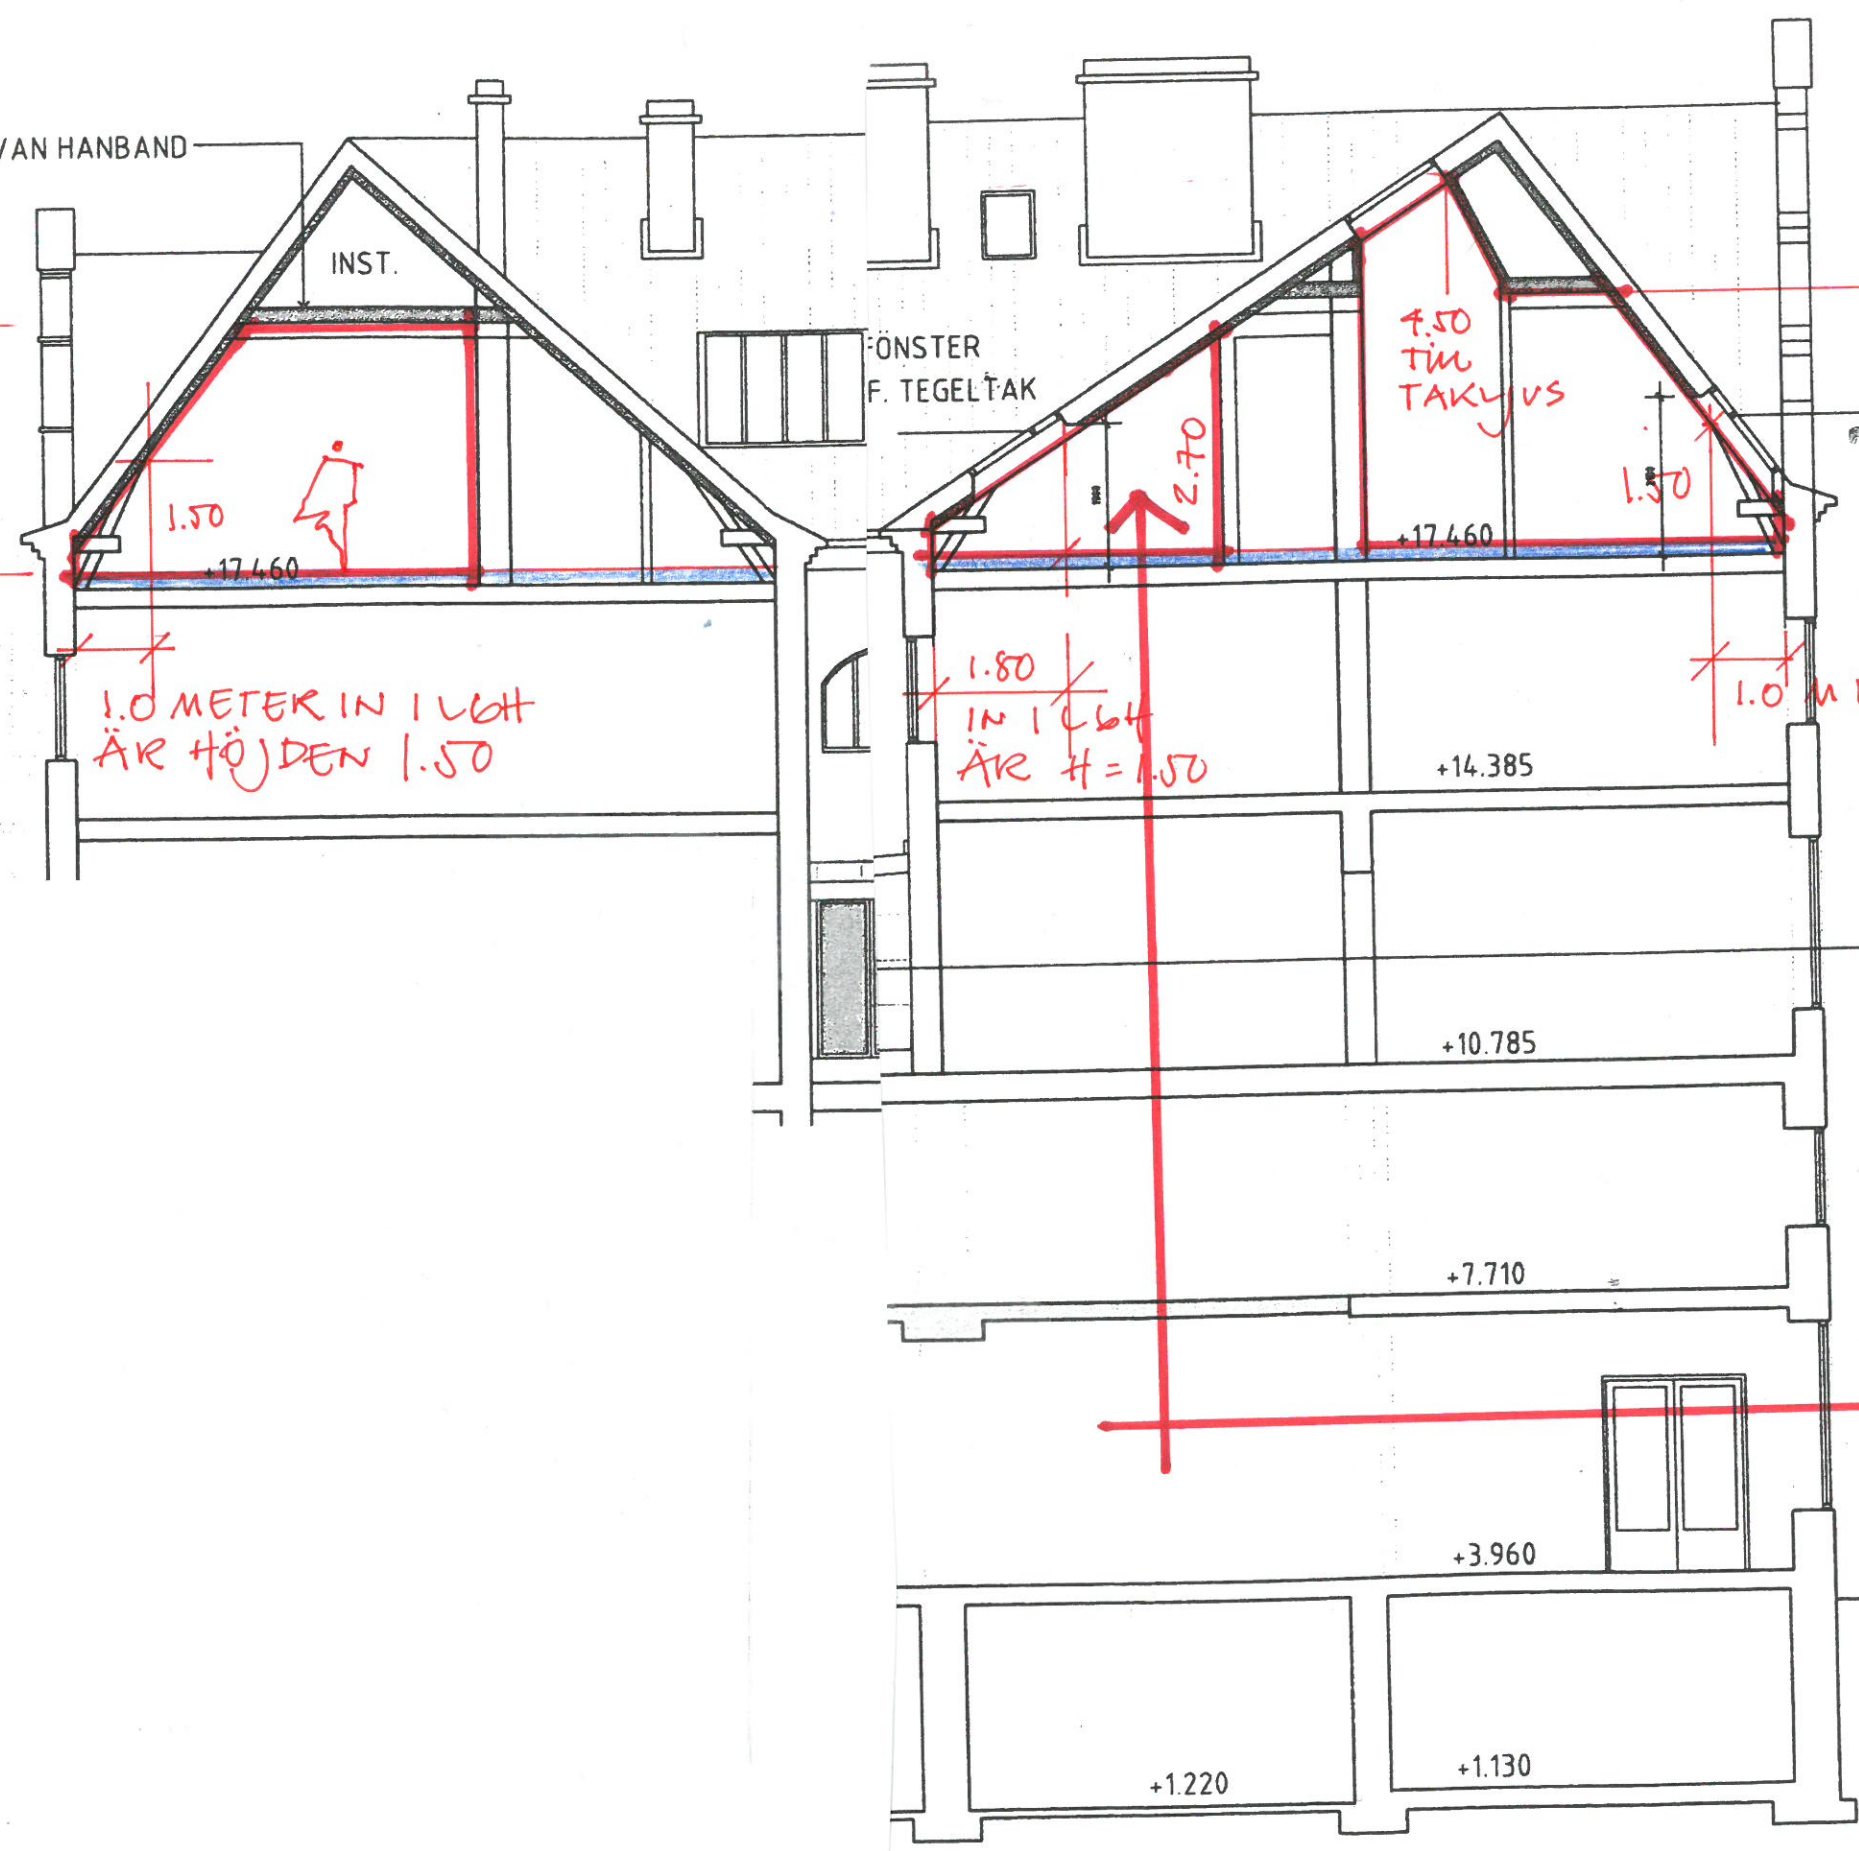

ISOLERING OCH TAK OVAN HANBAND

INST.

FÖNSTER
F. TEGELTAK

7.50
TILL
TAKLJUS

KULTURTAKFÖNSTER
INFÄLLT I BEF. TEGELTAK
780x1400mm

MAX
HÖJD
LÖH 3.30

MAXHÖJD ISA.

MOT
KABBENS
BATAN

1.0 METER IN I LÖH
ÄR HÖJDEN 1.50

1.80
IN I LÖH
ÄR H = 1.50

1.0 MIN I LÖH ÄR TAKHÖJD

MOT STORBÄT

2 ST NYA KÖK
TAK, FASAD OCH PARTIER I KÖP

OBS!
DEN I
LÄBEN
KLAR
PÅ BIL
LÅB O TRÅN

16.03.18

K

+17.460

+17.460

+14.385

+10.785

+7.710

+3.960

+1.220

+1.130