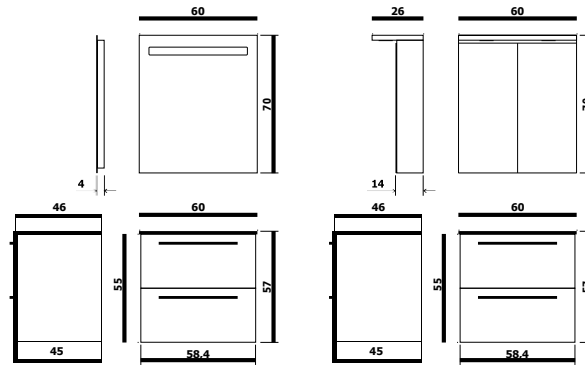

TILLVAL

1 Välj svart färg

2 Välj LED spegel
m/bluetooth
högtalare

3 Välj 60 cm A-handtag i krom
eller satin

VISBY BADKAR

Mått: 160x75x60 cm
Badvolym: 230 L
Baddjup: 50 cm

vitt

svart/vitt

- ◀ 60 cm vit underskåp med slät fronter, LYSEKIL porslinstvättställ, 40 cm krom handtag och spegel med LED belysning.

- ▶ 60 cm vit underskåp med slät fronter, LYSEKIL porslinstvättställ, 40 cm krom B-handtag och vit fyrkantiga spegelskåp med LED över/under/invändig belysning och 230V uttag.