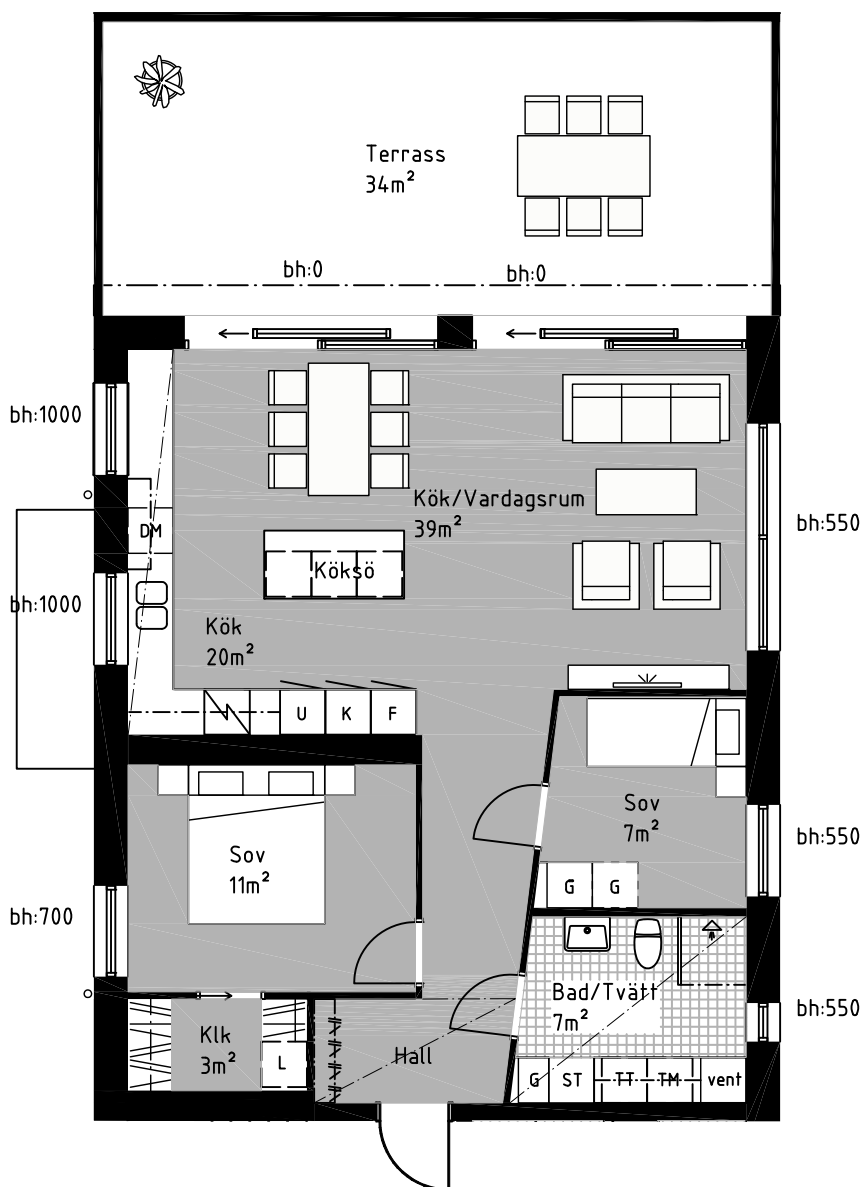

LÄGENHET 3 ROK

81m²

HSB Brf Bastionpalatset
KALMAR
LÄGENHETSNUMMER: 51

ORIENTERING

SEKTION

-  PLATS FÖR KAPPHYLLA
-  SKJUTDÖRRSGARDEROB
-  K KYL
-  F FRYSS
-  U HÖGSKÅP MED UGN
-  SPISHÄLL
-  DM DISKMASKIN
-  TM TVÄTTMASKIN
-  TT TORKTUMLARE
-  VENT VENT.AGGREGAT
-  ST STÄDSKÅP
-  G GARDEROB
-  L LINNESKÅP
-  KLK KLÄDKAMMARE
-  BH BRÖSTNINGSHÖJD
-  UNDERTAK

0 meter, skala 1:100 5
2016-12-20 Rätt till ändringar förbehålles

white