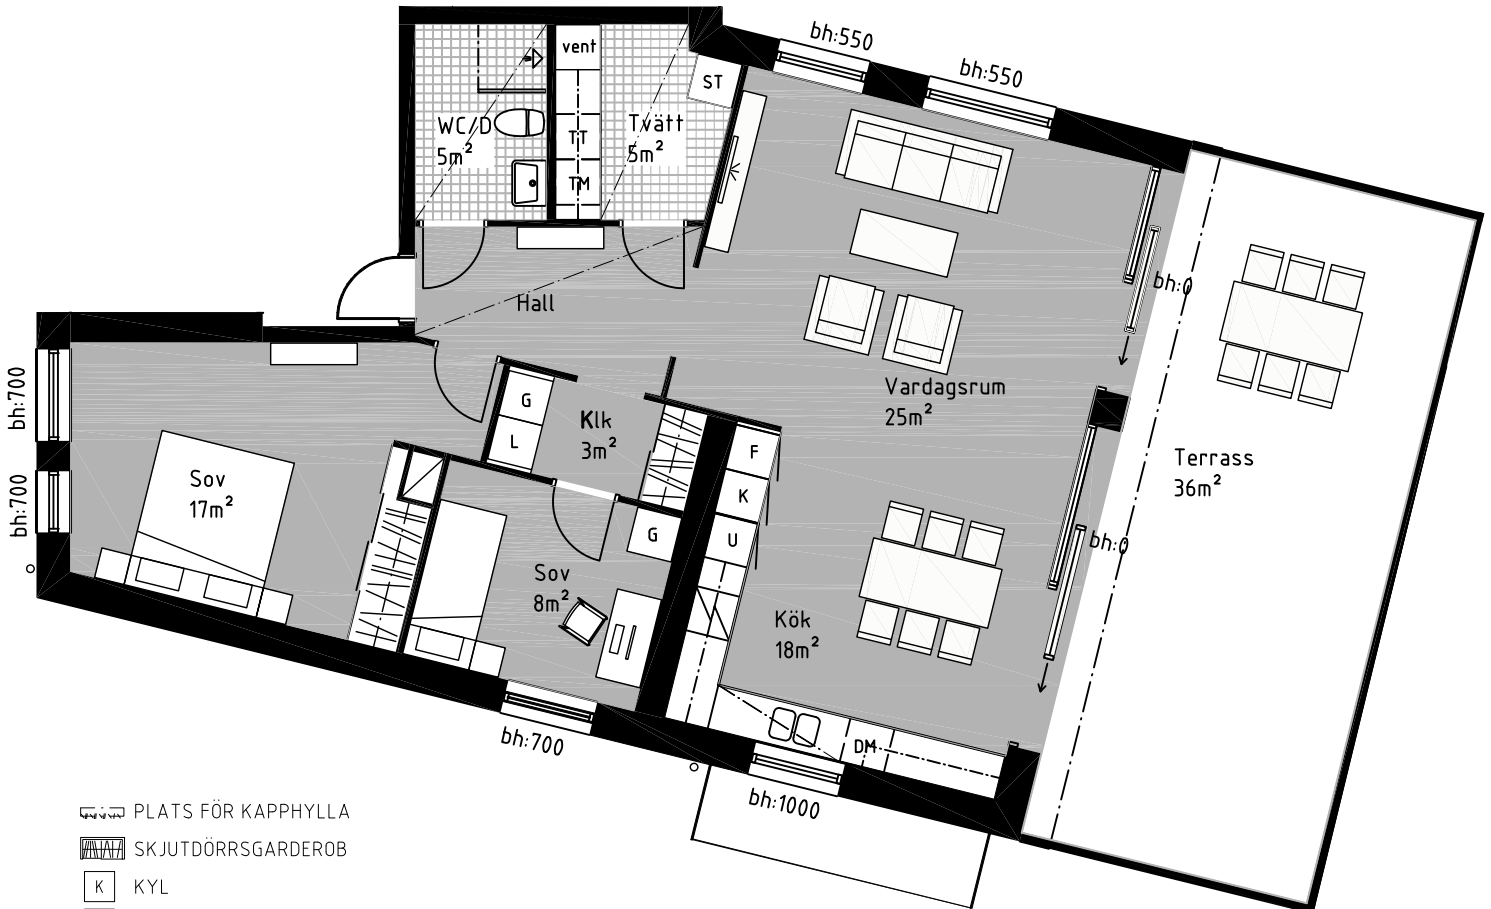

## 93m<sup>2</sup>

HSB Brf Bastionpalatset  
KALMAR  
LÄGENHETSNUMMER: 52

ORIENTERING

SEKTION

PLATS FÖR KAPPHYLLA

SKJUTDÖRRSGARDEOB

KYL

FRYS

LINNESKÅP

KLÄDKAMMARE

BRÖSTNINGSHÖJD

UNDERTAK

0 meter, skala 1:100 5  
2016-12-20 Rätt till ändringar förbehålles

white