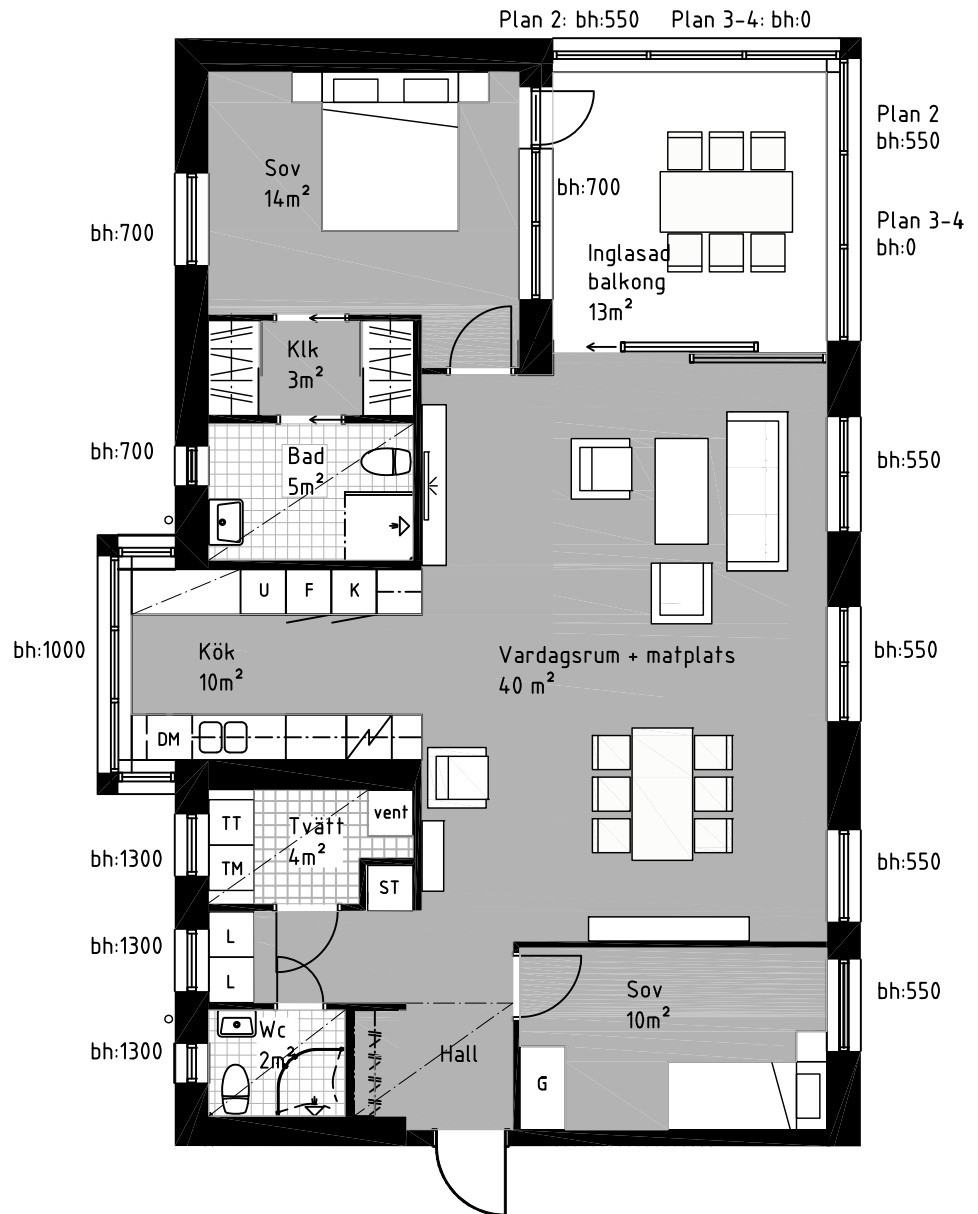

LÄGENHET 3 ROK

100m²

HSB Brf Bastionpalatset

KALMAR

LÄGENHETSNUMMER: 21, 31, 41

ORIENTERING

SEKTION

PLATS FÖR KAPPHYLLA

SKJUTDÖRRSGARDEB

- K KYL
- F FRYSS
- U HÖGSKÅP MED UGN
- / SPISHÄLL
- DM DISKMASKIN
- TM TVÄTTMASKIN
- TT TORKTUMLARE
- VENT VENT.AGGREGAT
- ST STÄDSKÅP
- G GARDEROB
- L LINNESKÅP
- KLK KLÄDKAMMARE
- BH BRÖSTNINGSHÖJD
- / UNDERTAK

0 meter, skala 1:100

2016-12-20 Rätt till ändringar förbehålles

white