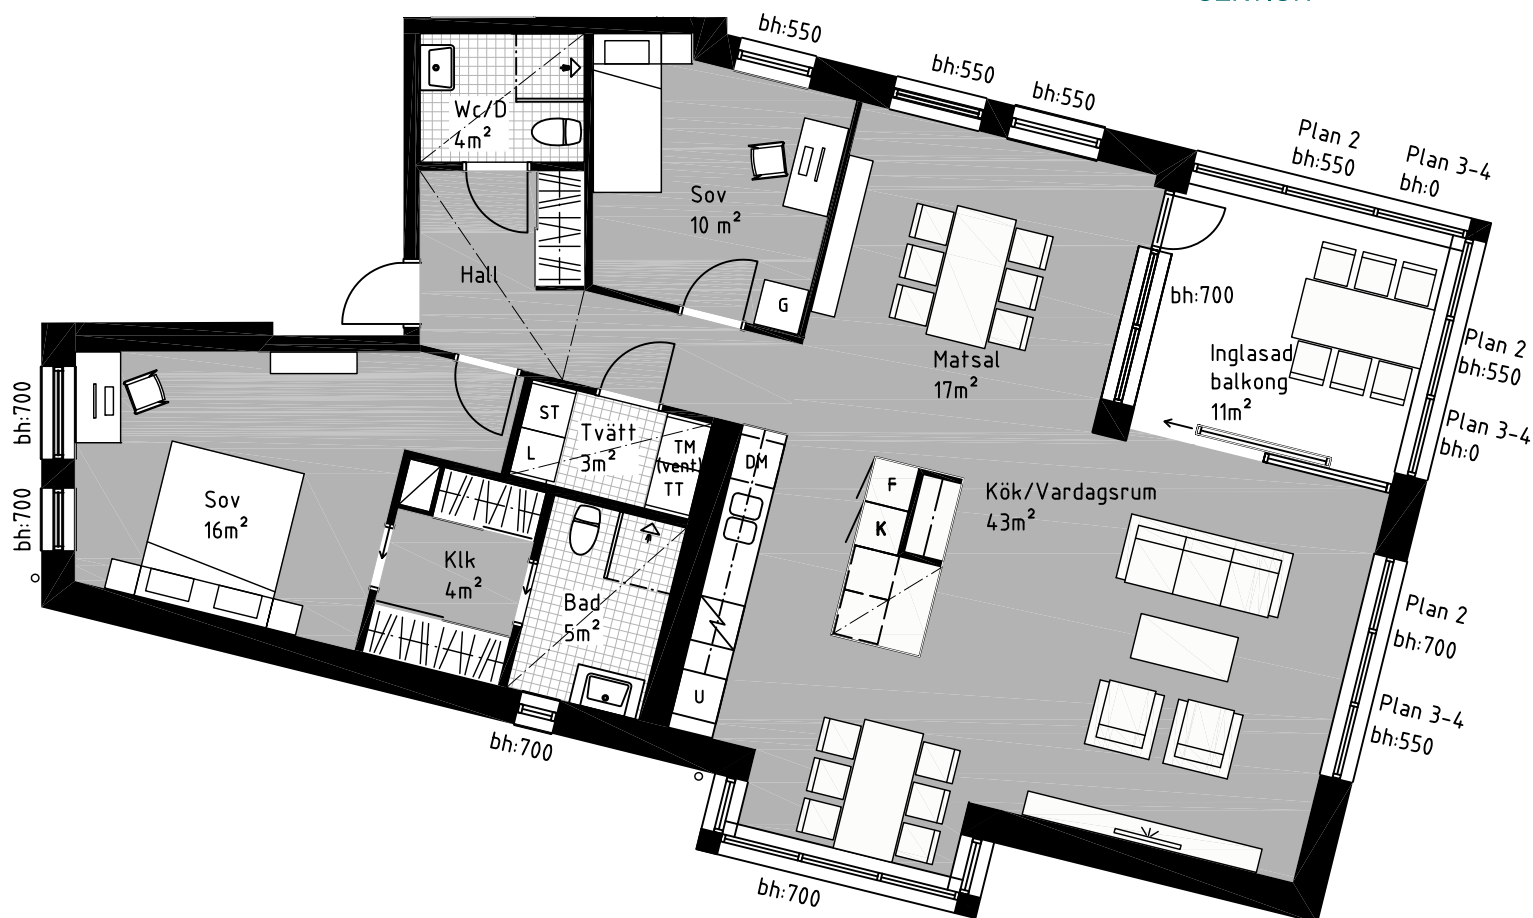

LÄGENHET 3-4 ROK

117m²

HSB Brf Bastionpalatset
KALMAR
LÄGENHETSNUMMER: 22, 32 ,42

ORIENTERING

SEKTION

- PLATS FÖR KAPPHYLLA
- SKJUTDÖRRSGARDEROB
- KYL
- FRYS
- HÖGSKÅP MED UGN
- SPISHÄLL
- DISKMASKIN
- TVÄTTMASKIN
- TORKTUMLARE
- VENT. AGGREGAT
- STÄDSKÅP
- GARDEROB
- LINNESKÅP
- KLK KLÄDKAMMARE
- BH BRÖSTNINGSHÖJD
- UNDERTAK

0 meter, skala 1:100 5
2016-12-20 Rätt till ändringar förbehålles

white