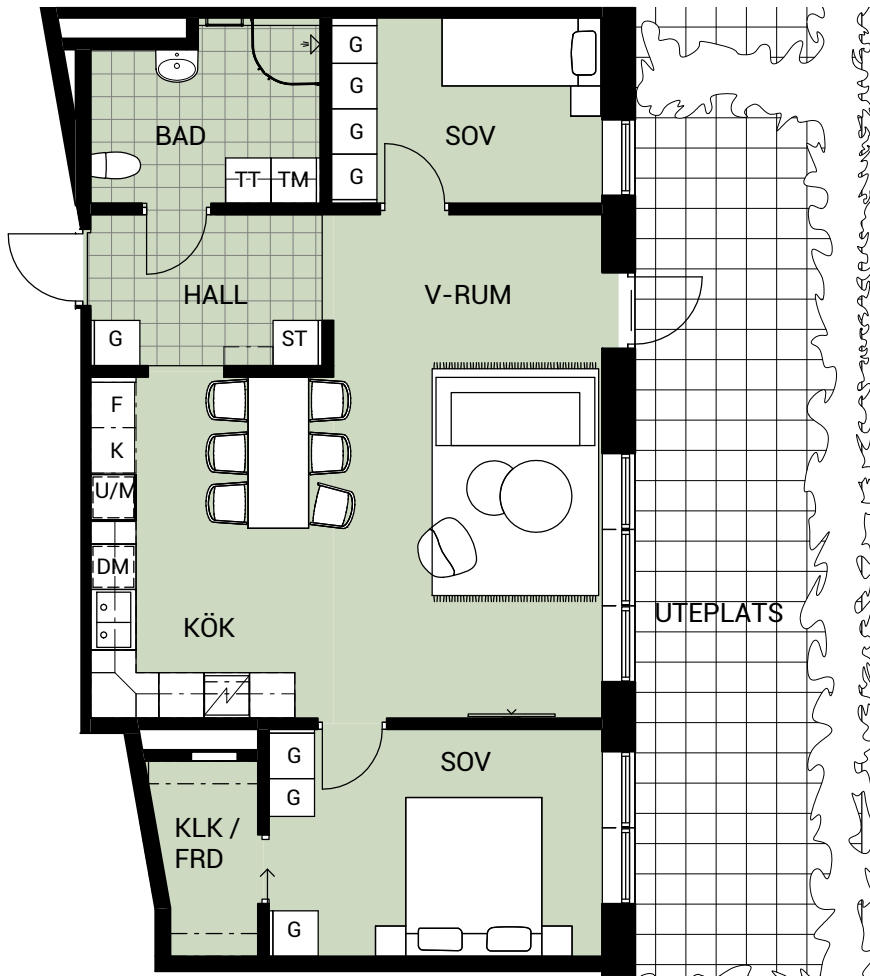

LGH 1002

3 RoK

80 m²

PLAN 1

FÖRKLARINGAR

DM DISKMASKIN	F FRYS	TT TORKTUMLARE
⇐ DUSCH	K KYL	SG SKJUTDÖRRSGARDEROB
G GARDEROB	K/F KYL / FRYS	⚡ SPISHÄLL
HS HÖGSKÅP	TM TVÄTTMASKIN	ST STÄDSKÅP
	U/M INBYGGNADSUGN / MICRO	