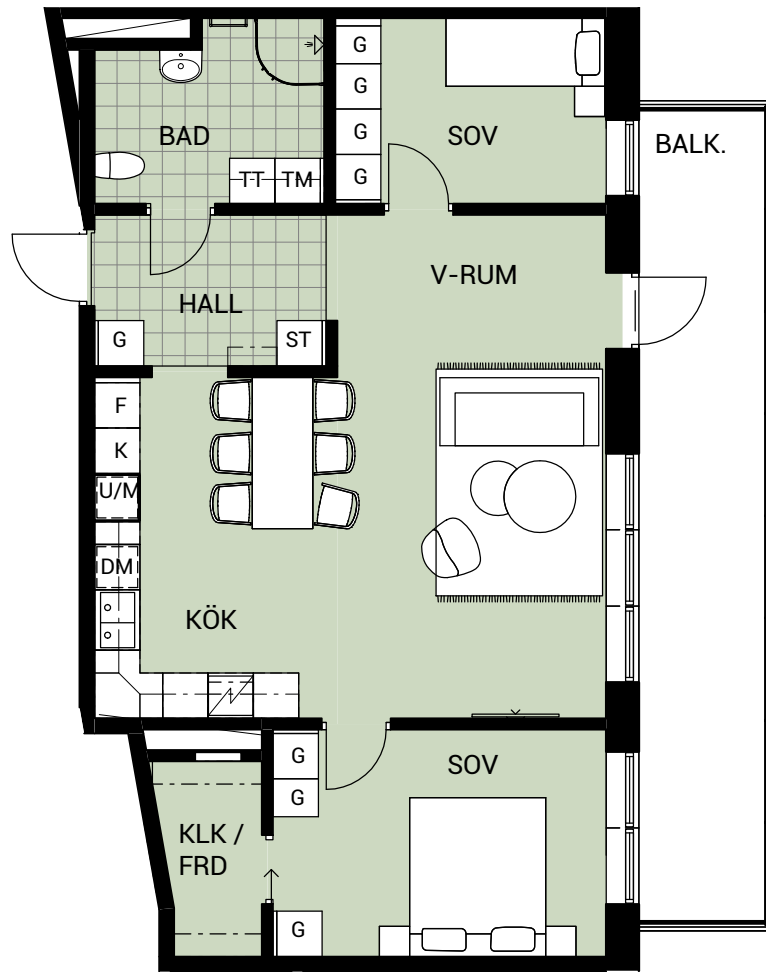

LGH 1103, 1203,
1303, 1403

3 RoK

80 m²

PLAN 2/3/4/5

FÖRKLARINGAR

DISKMASKIN

FRYS

TORKTUMLARE

DUSCH

KYL

SKJUTDÖRRSGARDEROB

GARDEROB

KYL / FRYS

SPISHÄLL

HÖGSKÅP

TVÄTTMASKIN