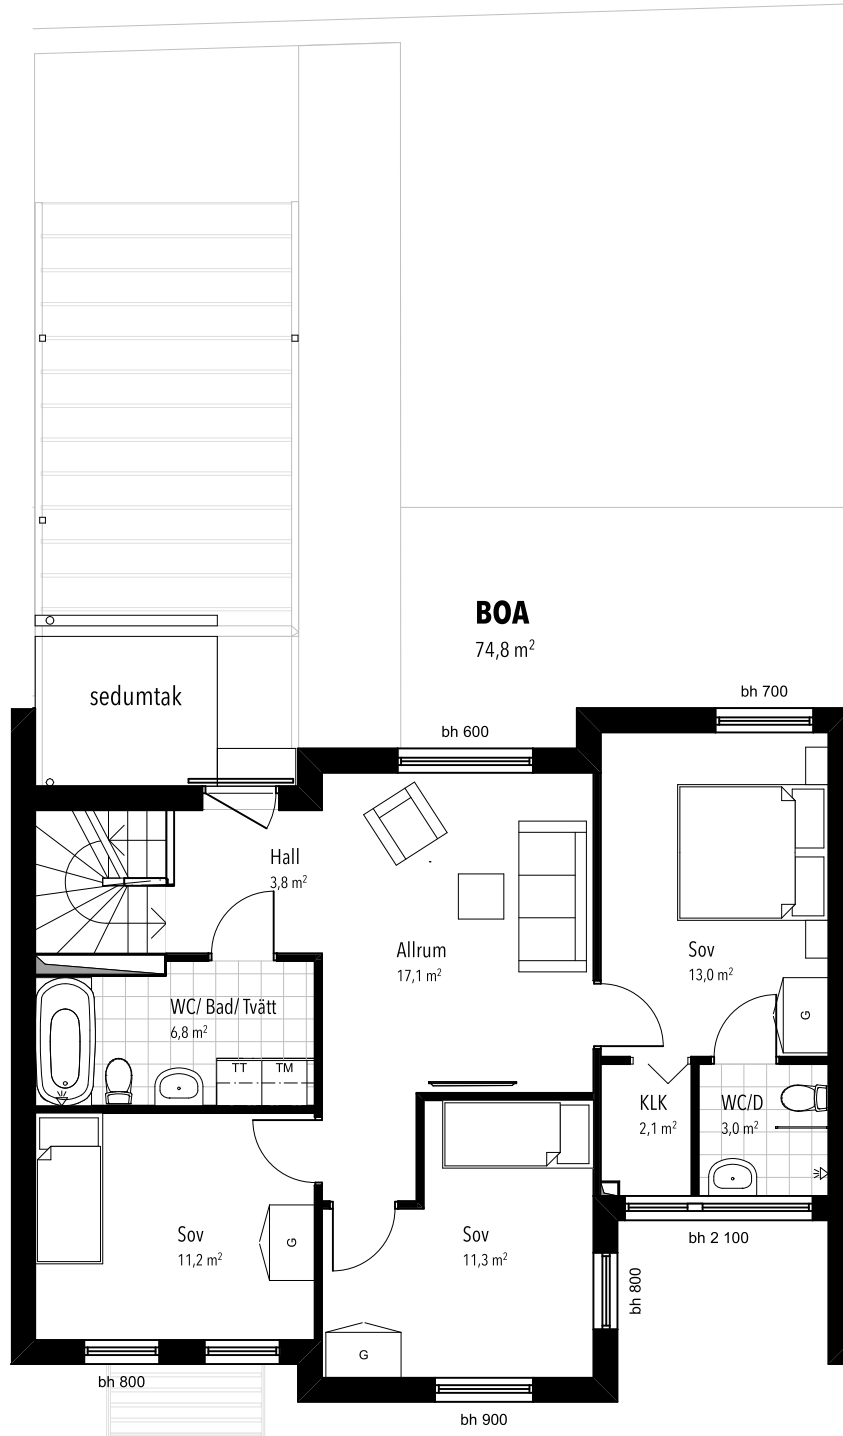

## Hantverkaregatan 9

Radhus 146 m<sup>2</sup> | Tomt 203 m<sup>2</sup>

Ytangelser är preliminära. Illustrerad plan redovisar möbleringsförslag. Rätt till mindre ändringar förbehålles.

- DM Diskmaskin
- K Kylskåp
- F Frys
- M Micro
- G Garderob
- ST Inredning städutrustning
- H Högsåp
- SG Skjuddörrsgarderob
- TM Tvättmaskin
- TT Torktumlare
- FTX Från- och tilluft med värmeväxlare
- Överskåp
- Häll, ugn och fläkt
- bh Bröstningshöjd