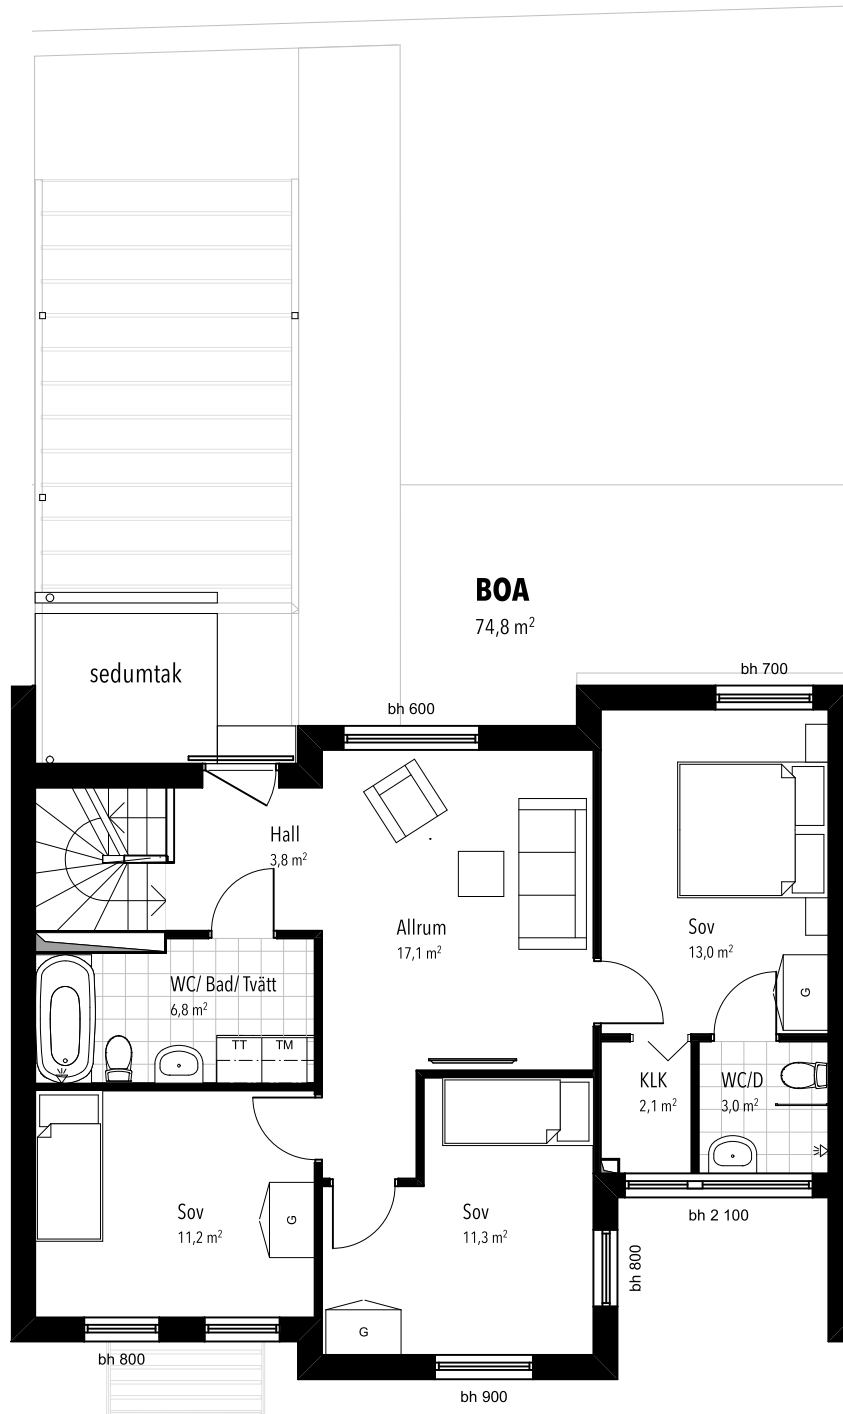

Hantverkaregatan

Hantverkaregatan 11

Radhus 146 m² | Tomt 201 m²

Ytangelser är preliminära. Illustrerad plan redovisar möbleringsförslag. Rätt till mindre ändringar förbehålles.

- DM Diskmaskin
- K Kylskåp
- F Frys
- M Micro
- G Garderob
- ST Inredning städutrustning
- H Högsåp
- SG Skjutsdörrsgarderob
- TM Tvättmaskin
- TT Torktumlare
- FTX Från- och tilluft med värmeväxlare
- — Överskåp
- — Häll, ugn och fläkt
- bh Bröstningshöjd