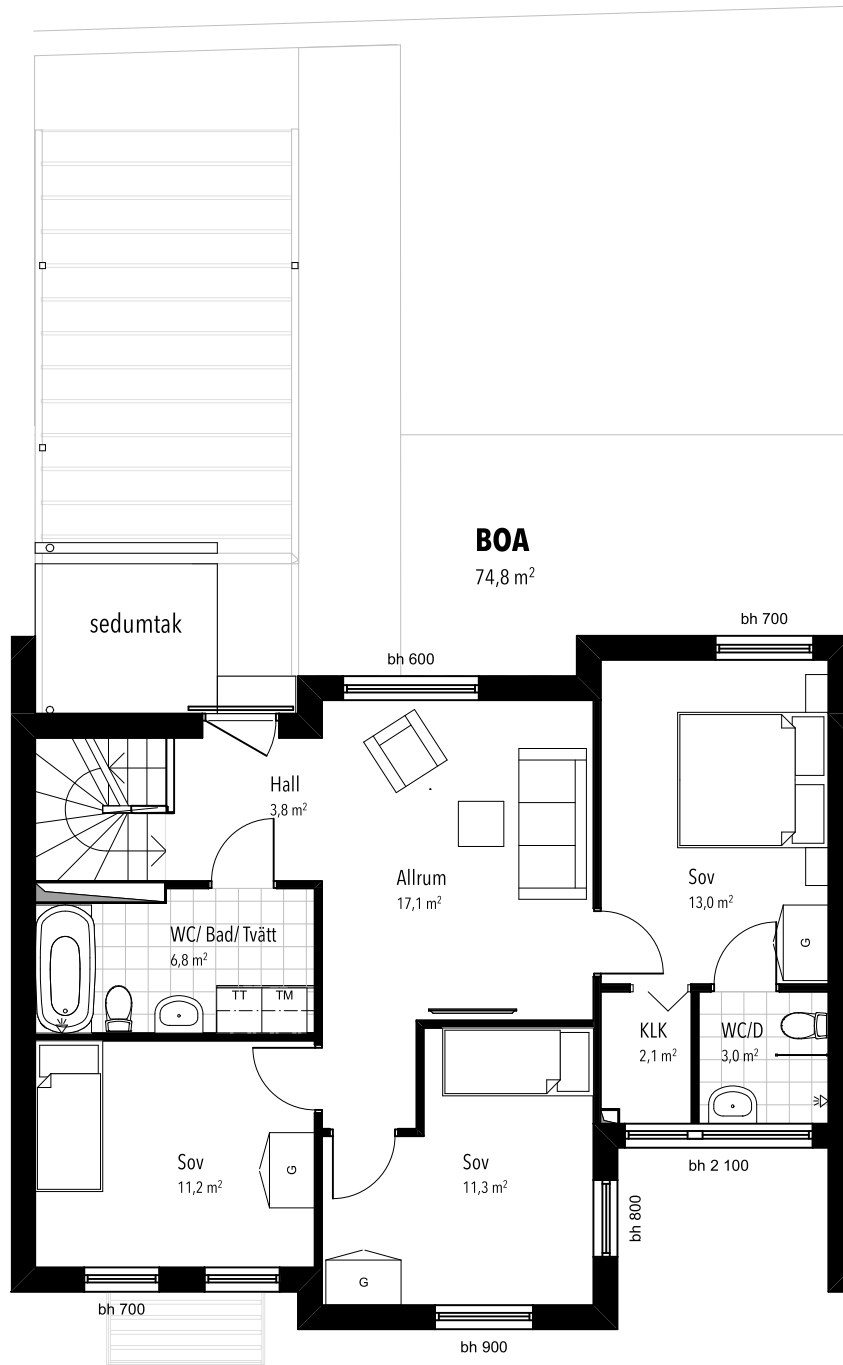

Hantverkaregatan

Hantverkaregatan 15

Radhus 146 m² | Tomt 195 m²

Ytangelser är preliminära. Illustrerad plan redovisar möbleringsförslag. Rätt till mindre ändringar förbehålles.

- DM Diskmaskin
- K Kylskåp
- F Frys
- M Micro
- G Garderob
- ST Inredning städutrustning
- H Högsåp
- SG Skjuddörrsgarderob
- TM Tvättmaskin
- TT Torktumlare
- FTX Från- och tilluft med värmeväxlare
- Överskåp
- Häll, ugn och fläkt
- bh Bröstningshöjd