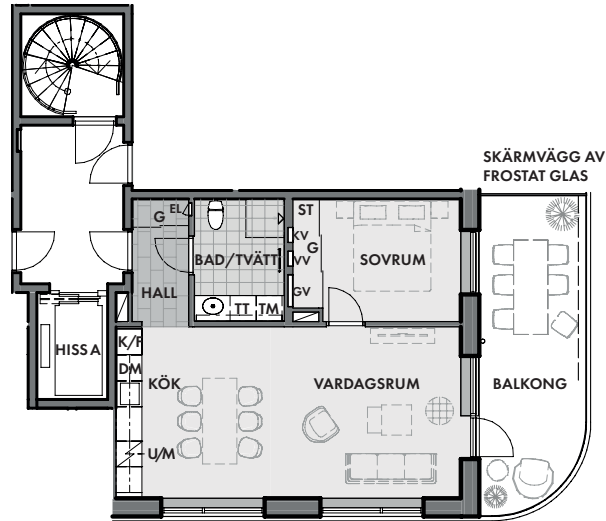

## Planlösning

# 55 kvm, 2 rok

Lgh 1102A, 1202A, 1302A

Plan 1, 2, 3

Balkongarea 44/36/18 kvm

Balkong lgh 1102A (18 kvm)

Balkong lgh 1202A (44 kvm)

Balkong lgh 1302A (36 kvm)

- Balkongvy mot Öland
- Hörnbalkong med utgång från kök och vardagsrum (1202A, 1302A)
- Separat förråd i huset