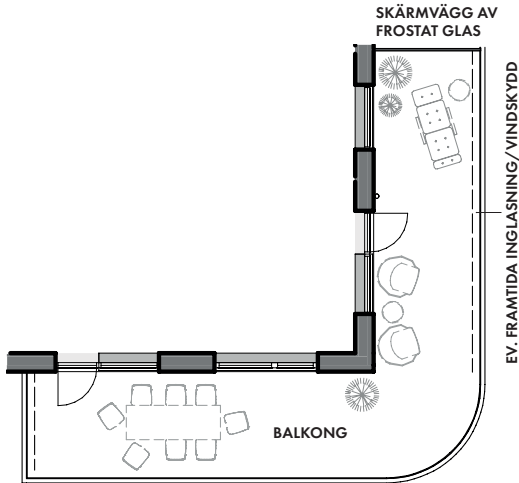

# 55 kvm, 2 rok

Lgh 1102A, 1202A, 1302A

Plan 1, 2, 3

Balkongarea 44/36/18 kvm

Balkong lgh 1102A (18 kvm)

Balkong lgh 1202A (44 kvm)

Balkong lgh 1302A (36 kvm)

- Balkongvy mot Öland
- Hörnbalkong med utgång från kök och vardagsrum (1202A, 1302A)
- Separat förråd i huset