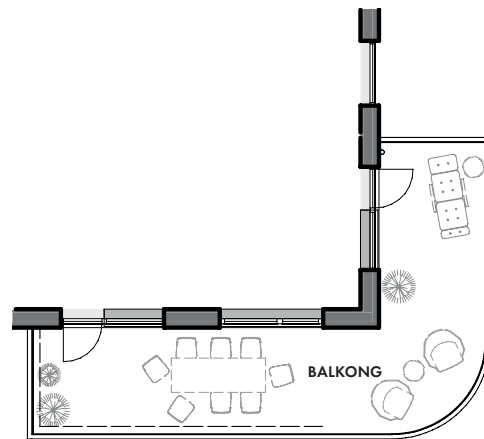

# 55 kvm, 2 rok

Lgh 1102A, 1202A, 1302A

Plan 1, 2, 3

Balkongarea 44/36/18 kvm

Balkong lgh 1102A (18 kvm)

Balkong lgh 1202A (44 kvm)

Balkong lgh 1302A (36 kvm)

- Balkongvy mot Öland
- Hörnbalkong med utgång från kök och vardagsrum (1202A, 1302A)
- Separat förråd i huset