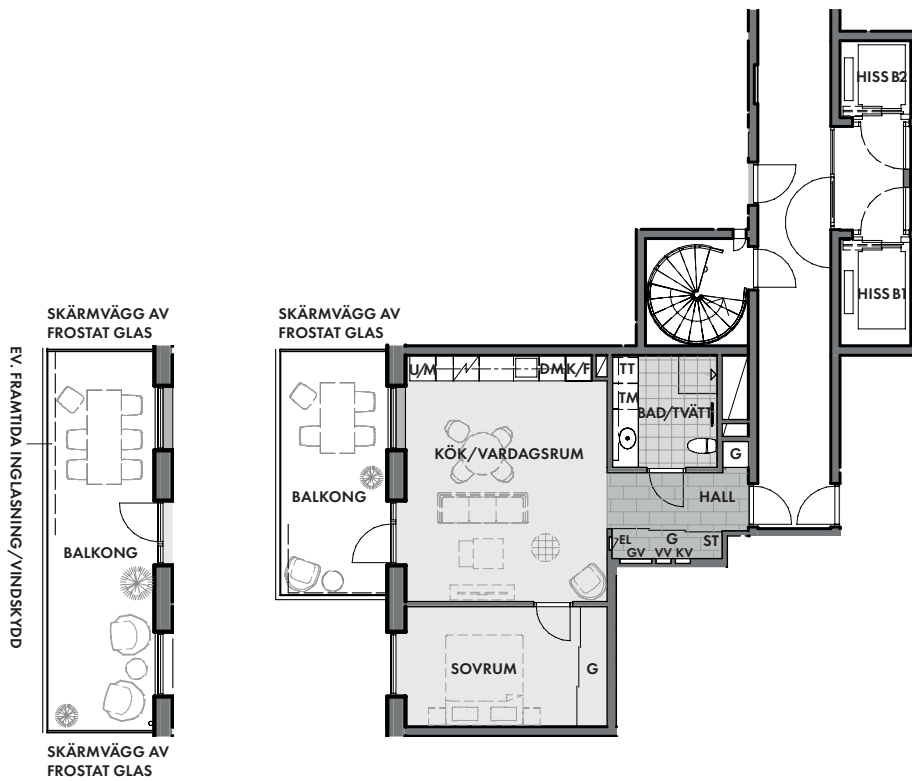

Planlösning

55 kvm, 2 rok

Lgh 1205B, 1305B

Plan 2, 3

Balkongarea 22/14 kvm

Balkong lgh 1305B (22 kvm)

Balkong lgh 1205B (14 kvm)

- Separat förråd i huset

Meter