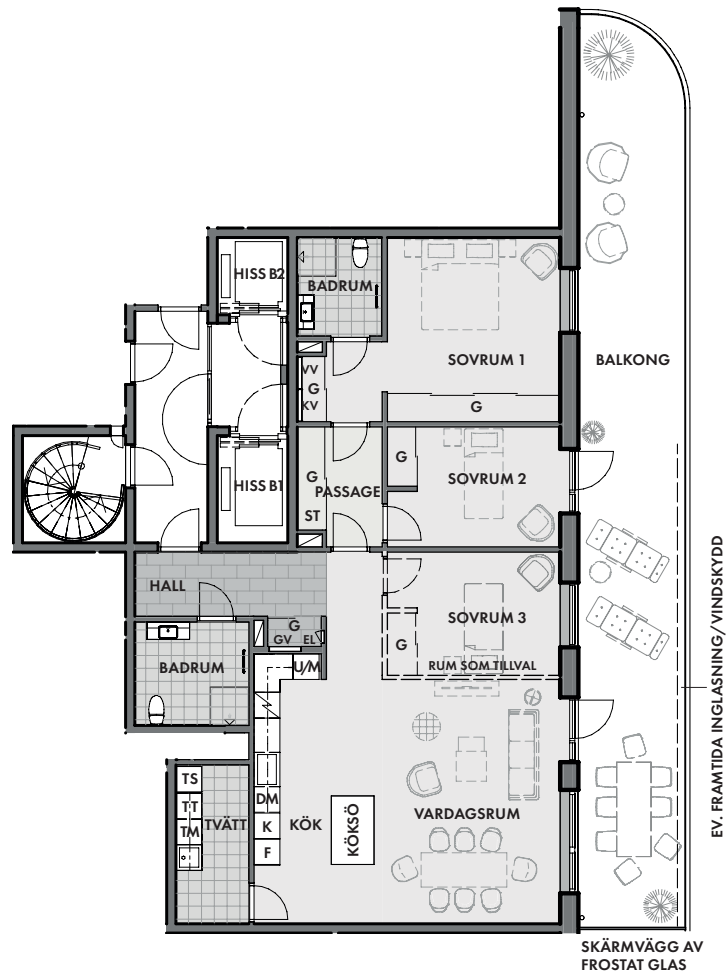

Planlösning

124 kvm, 3-4 rok

Lgh 1101B Plan 1 Balkongarea 52 kvm

- Balkongvy mot Kalmarsund och Öland
- Kök med köksö
- 2 badrum
- Separat tvättrum
- Separat förråd i huset

Meter