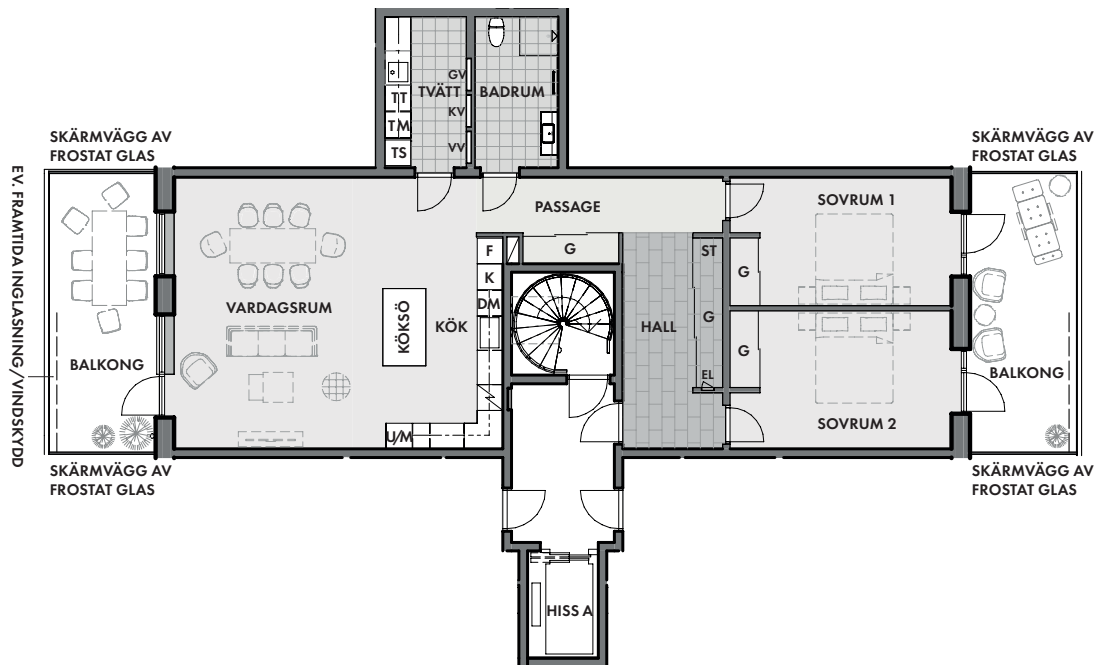

Planlösning

117 kvm, 3 rok

Lgh 1201A, 1301A

Plan 2, 3

Balkongarea 33 kvm

- Balkongvy mot Öland
- 2 balkonger
- Kök med köksö
- Separat tvättrum
- Separat förråd i huset

Meter