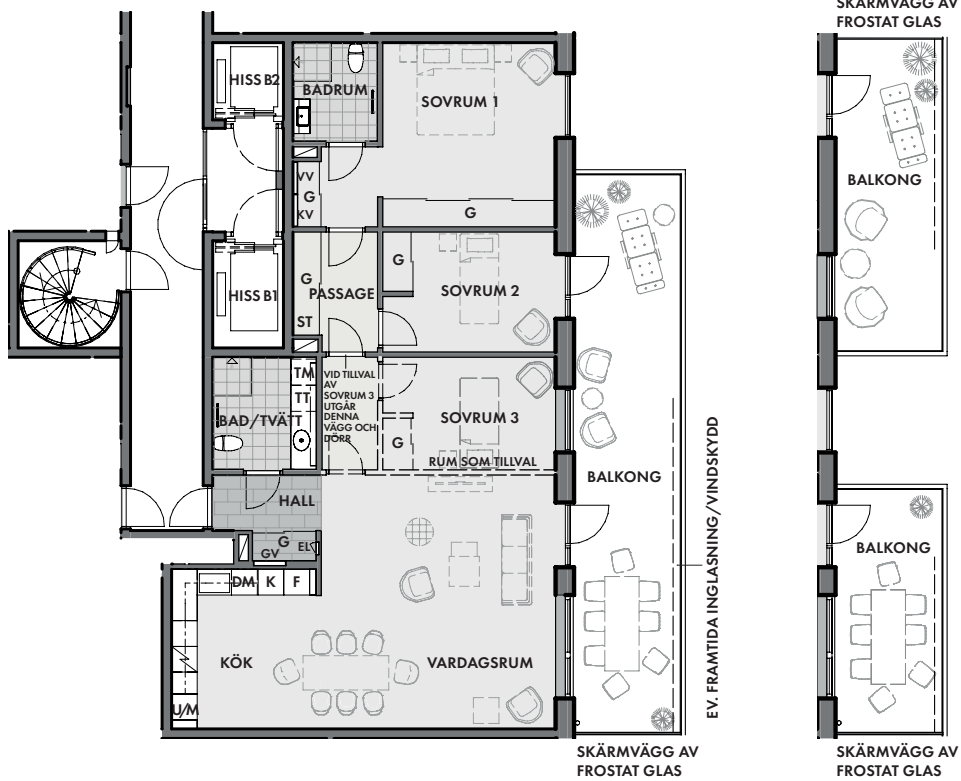

Planlösning

# 117 kvm, 3-4 rok

Lgh 1204B, 1304B

Plan 2, 3

Balkongarea 33/32 kvm

Balkong lgh 1204B (33 kvm)

Balkong lgh 1304B (32 kvm)

- Balkongvy mot Öland
- 2 balkonger (1304B)
- 2 badrum
- Separat förråd i huset

Meter