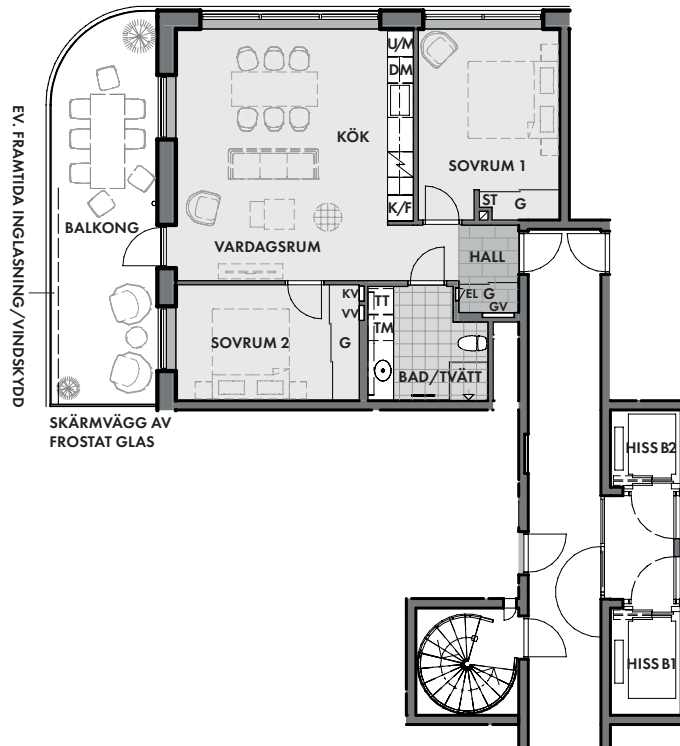

Planlösning

72 kvm, 3 rok

Lgh 1202B, 1302B, 1402B, 1502B, 1602B, 1702B

Plan 2, 3, 4, 5, 6, 7

Balkongarea 22 kvm

- Balkongvy mot Kalmarsund
- Separat förråd i huset

Meter