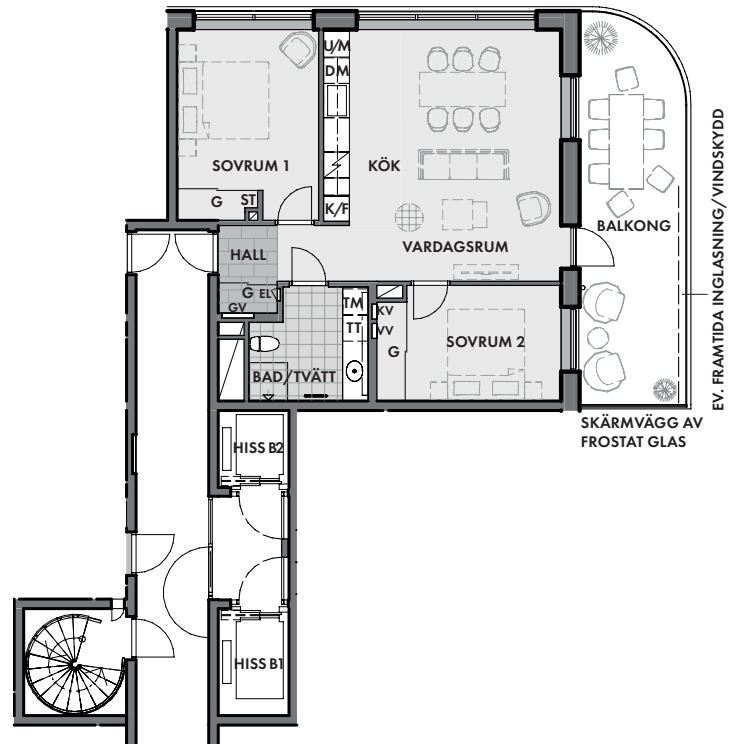

Planlösning

72 kvm, 3 rok

Lgh 1203B, 1303B, 1403B, 1503B, 1603B, 1703B

Plan 2, 3, 4, 5, 6, 7

Balkongarea 22 kvm

- Balkongvy mot Kalmarsund och Öland
- Separat förråd i huset

Meter