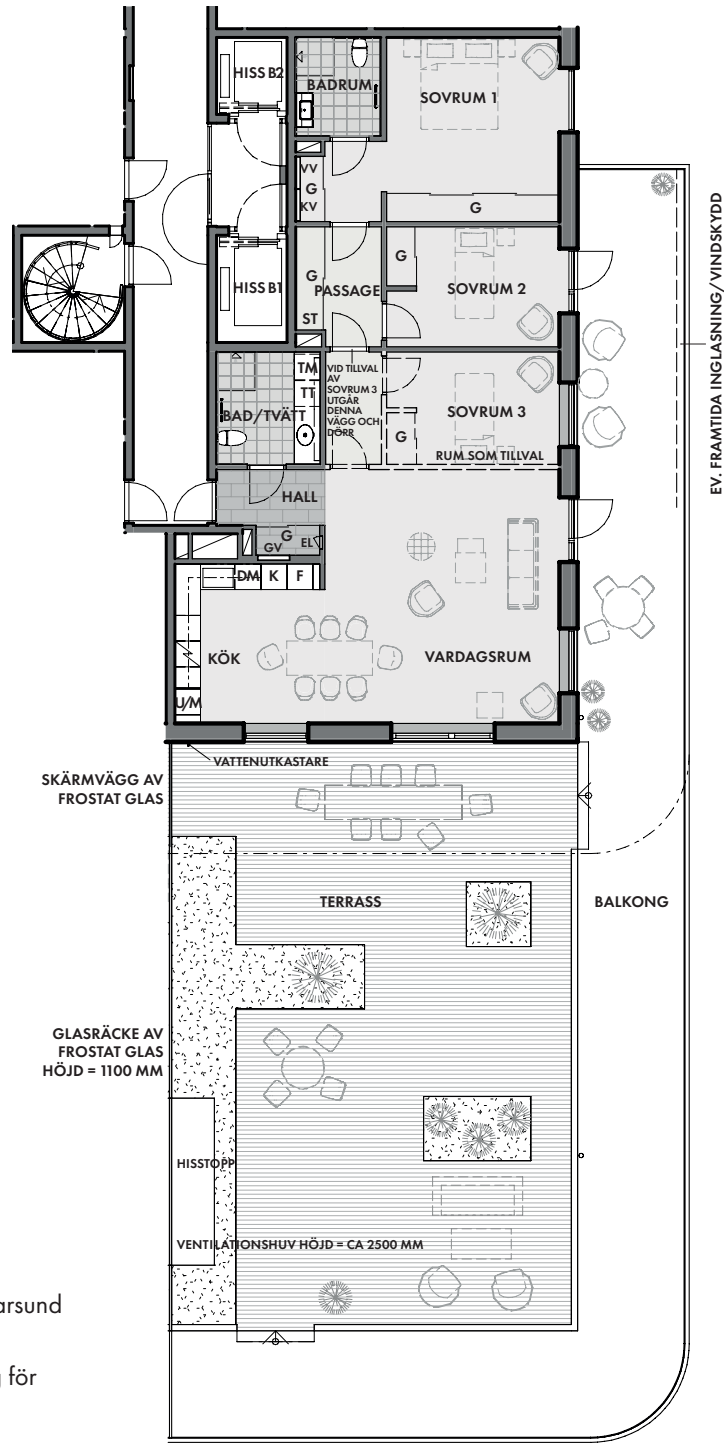

Planlösning

117 kvm, 3-4 rok

Lgh 1404B Plan 4 Balkongarea 223 kvm

- Terrassvy mot Kalmarsund och Öland
- Terrass och balkong för optimalt uteliv
- 2 badrum
- Separat förråd i huset

Meter