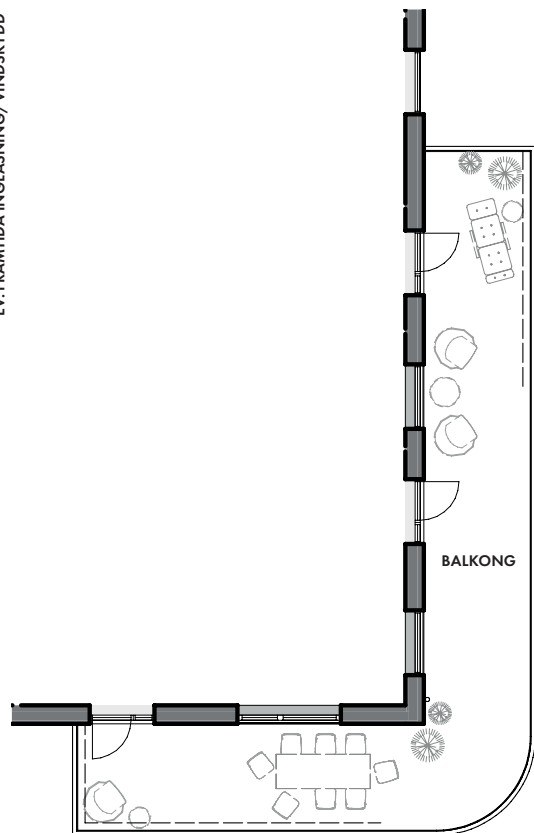

Planlösning

117 kvm, 3-4 rok

Lgh 1504B, 1604B, 1704B, 1802B, 1902B

Plan 5, 6, 7, 8, 9

Balkongarea 59 kvm

Balkong lgh 1504B, 1704B, 1902B

Balkong lgh 1604B, 1802B

- Balkongvy mot Kalmarsund och Öland
- Hörnbalkong med utgång från 3 rum (1604B, 1802B)
- 2 badrum
- Separat förråd i huset

Meter