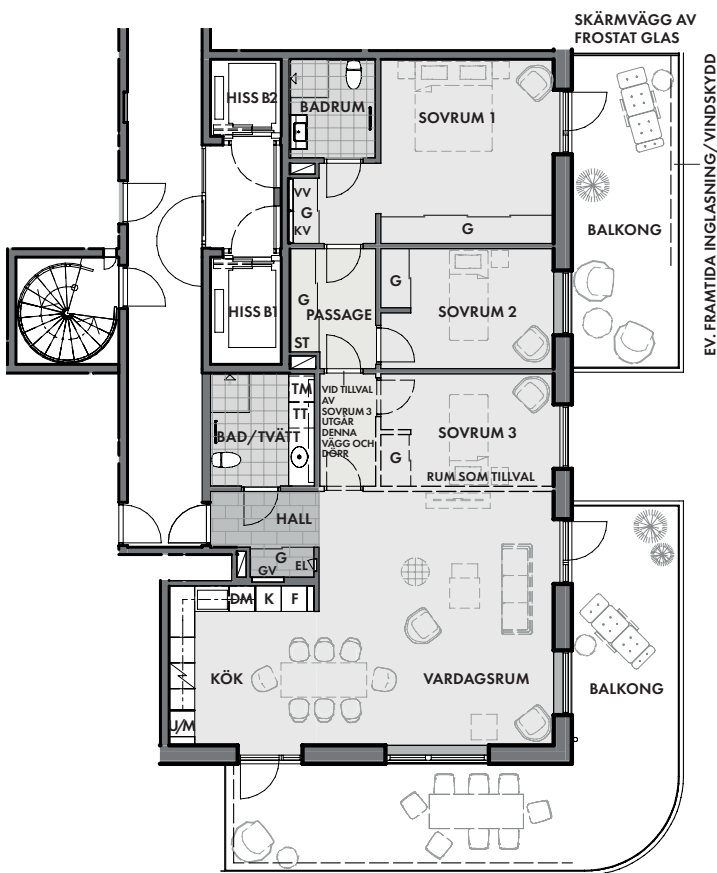

Planlösning

117 kvm, 3-4 rok

Lgh 1504B, 1604B, 1704B, 1802B, 1902B

Plan 5, 6, 7, 8, 9

Balkongarea 59 kvm

Balkong lgh 1504B, 1704B, 1902B

Balkong lgh 1604B, 1802B

- Balkongvy mot Kalmarsund och Öland
- Hörnbalkong med utgång från 3 rum (1604B, 1802B)
- 2 badrum
- Separat förråd i huset

Meter