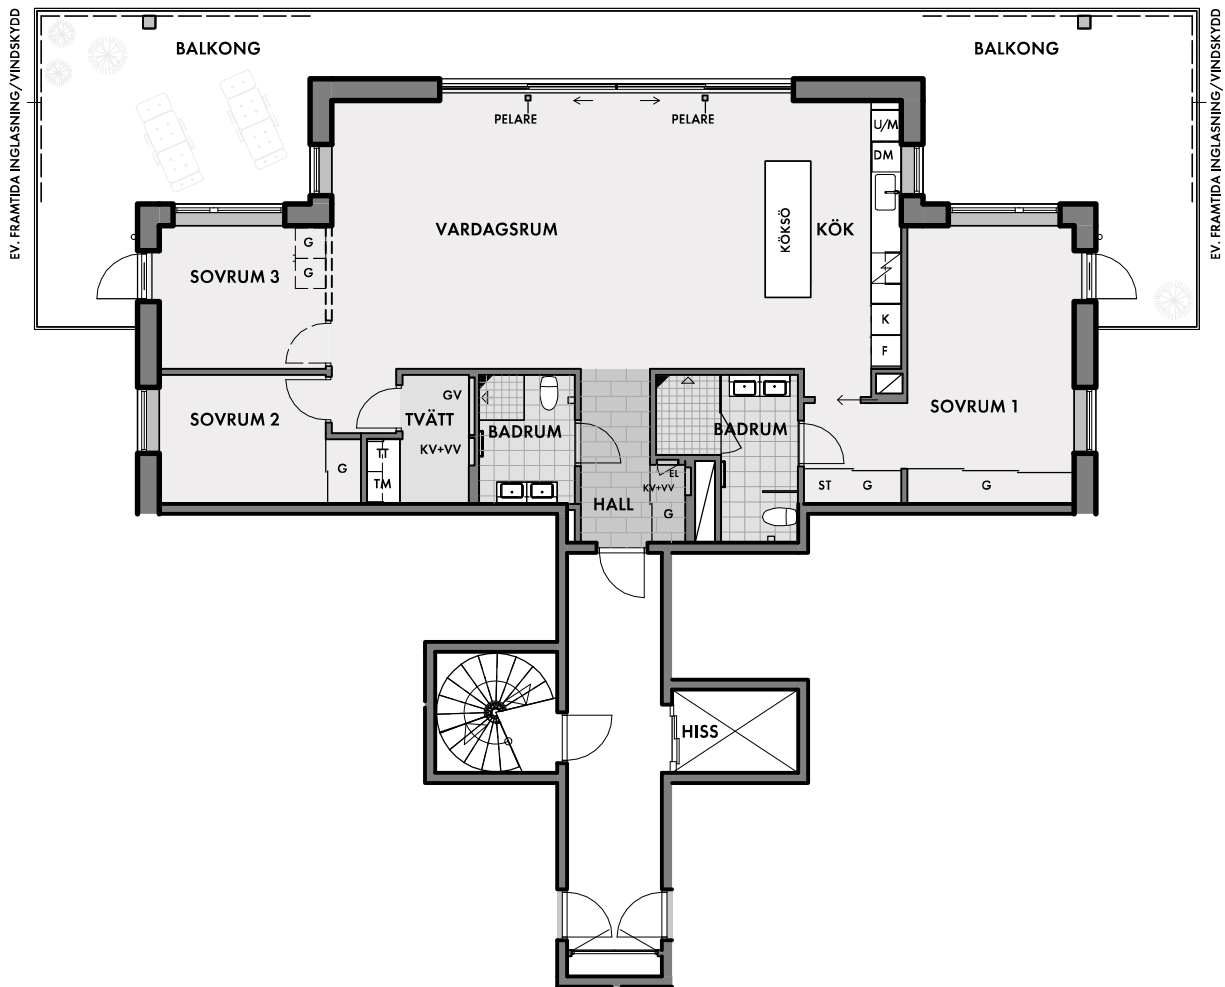

Planlösning

130 kvm, 3-4 rok

Lgh 1201, 1301, 1401, 1501, 1601

Plan 2, 3, 4, 5, 6

Balkongarea 68 kvm

- Balkongvy mot Kalmarsund och Öland
- Kök med köksö
- 2 badrum
- Separat tvättrum
- Separat förråd i huset