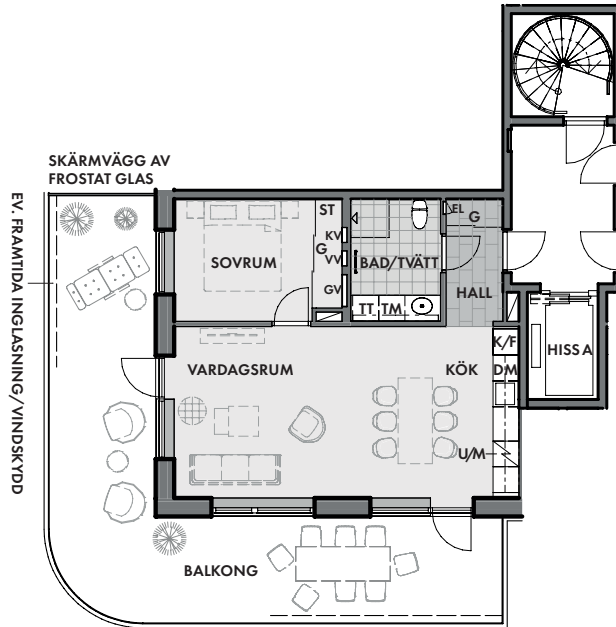

Planlösning

# 55 kvm, 2 rok

Lgh 1103A, 1203A, 1303A

Plan 1, 2, 3

Balkongarea 44/36 kvm

Balkong lgh 1103A, 1203A (44 kvm)

Balkong lgh 1303A (36 kvm)

- Hörnbalkong med vy mot Kalmarsund
- Separat förråd i huset

Meter