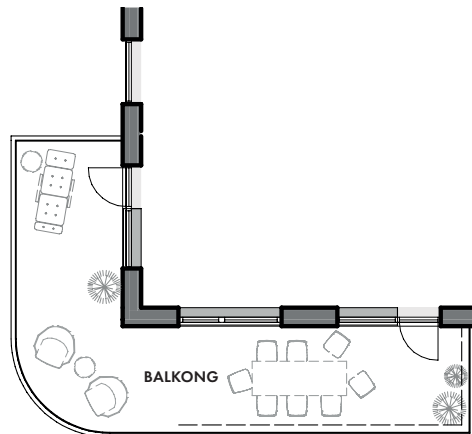

# 55 kvm, 2 rok

Lgh 1103A, 1203A, 1303A

Plan 1, 2, 3

Balkongarea 44/36 kvm

Balkong lgh 1103A, 1203A (44 kvm)

Balkong lgh 1303A (36 kvm)

- Hörnbalkong med vy mot Kalmarsund
- Separat förråd i huset

Meter