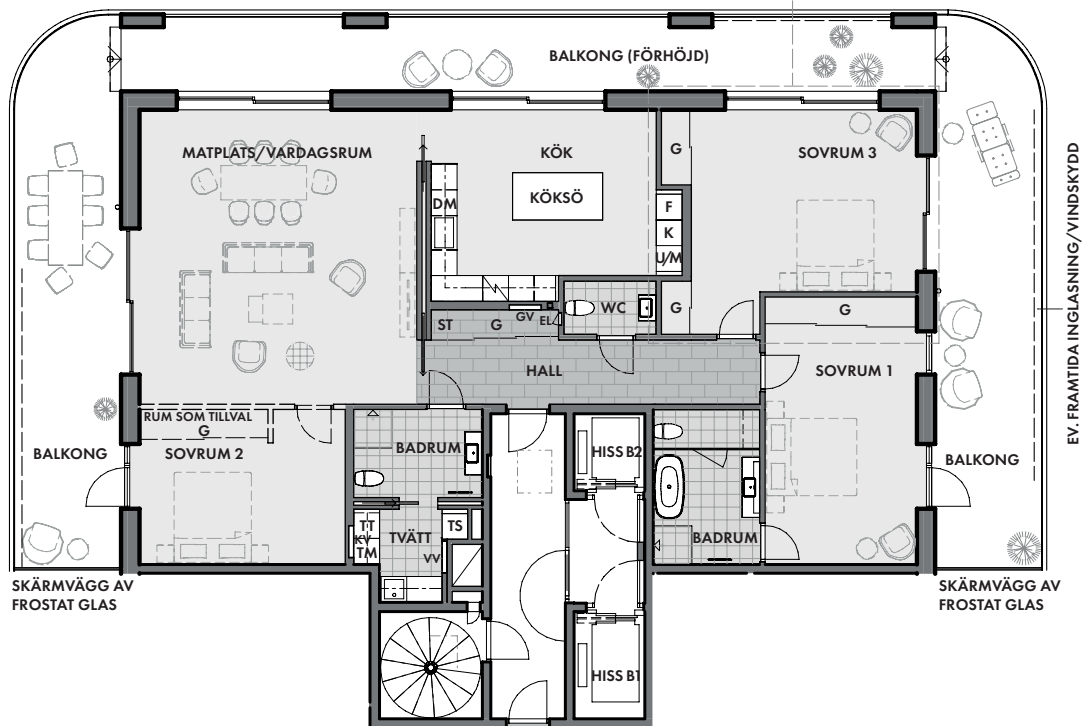

Planlösning

179 kvm, 3-4 rok

Lgh 2001B Plan 10 Balkongarea 95 kvm

Alt. planlösning

- Taklägenhet
- Balkongvy mot Kalmarsund och Öland
- Kök med köksö
- 2 badrum + gästwc
- Separat tvätttrum
- Separat förråd i huset

Meter