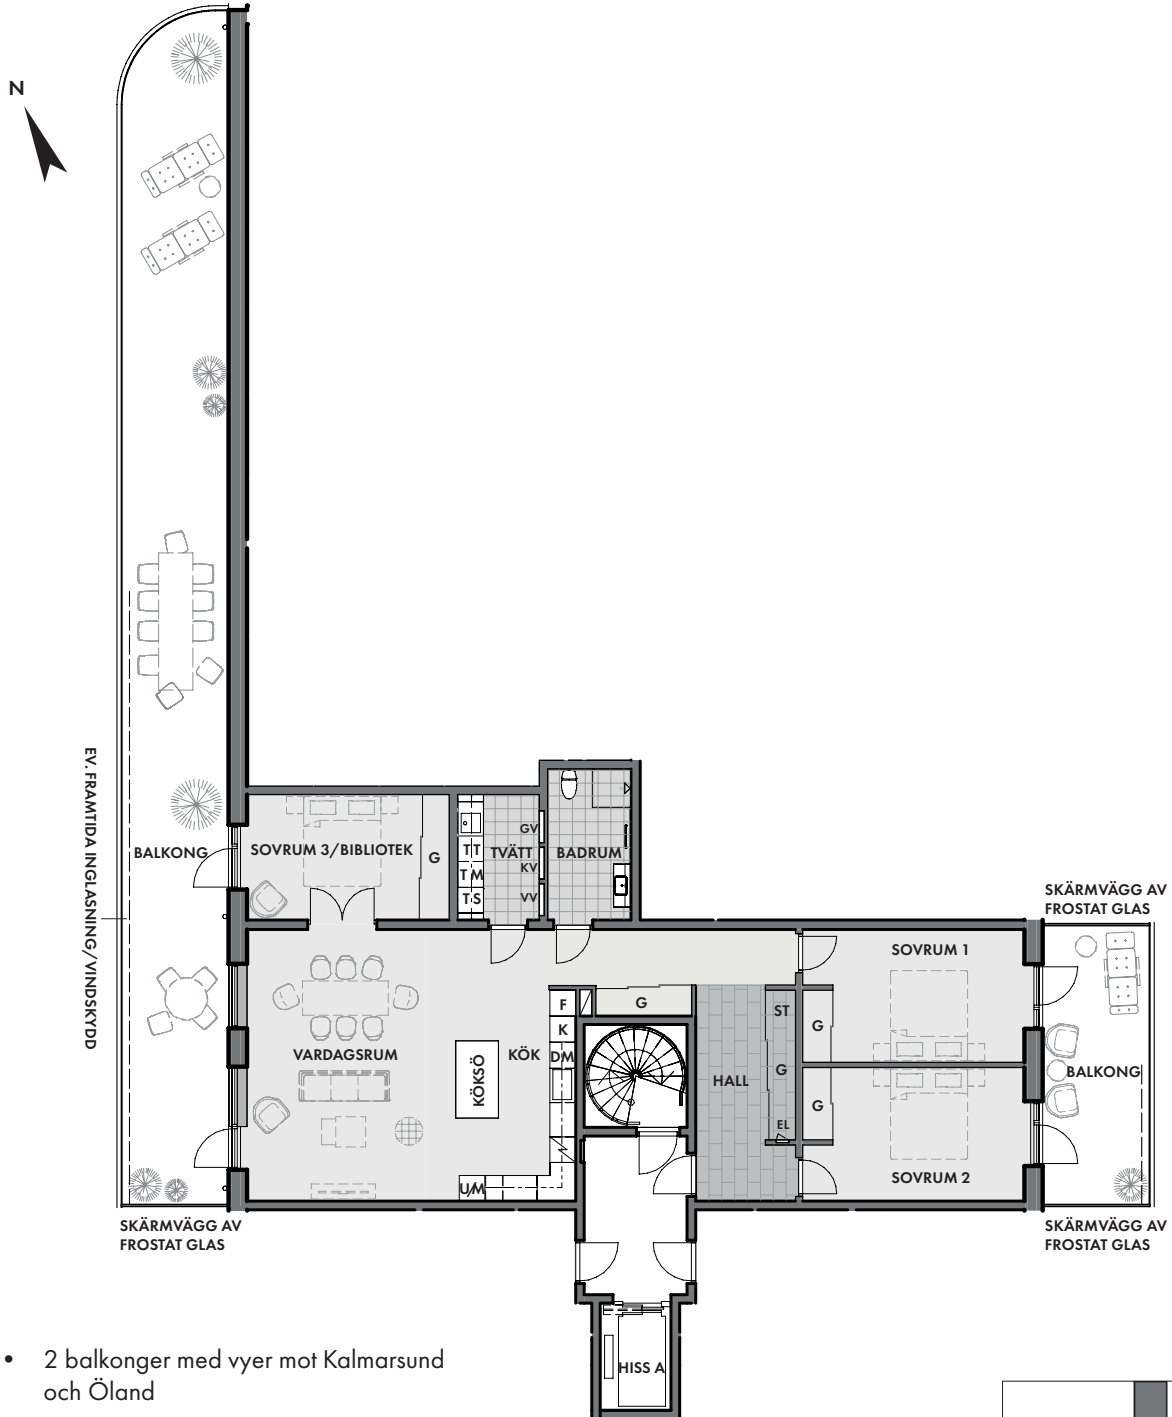

Planlösning

# 132 kvm, 4 rok

Lgh 1101A Plan 1 Balkongarea 85 kvm

- 2 balkonger med vyer mot Kalmarsund och Öland
- Kök med köksö
- Separat tvätttrum
- Separat förråd i huset

Meter