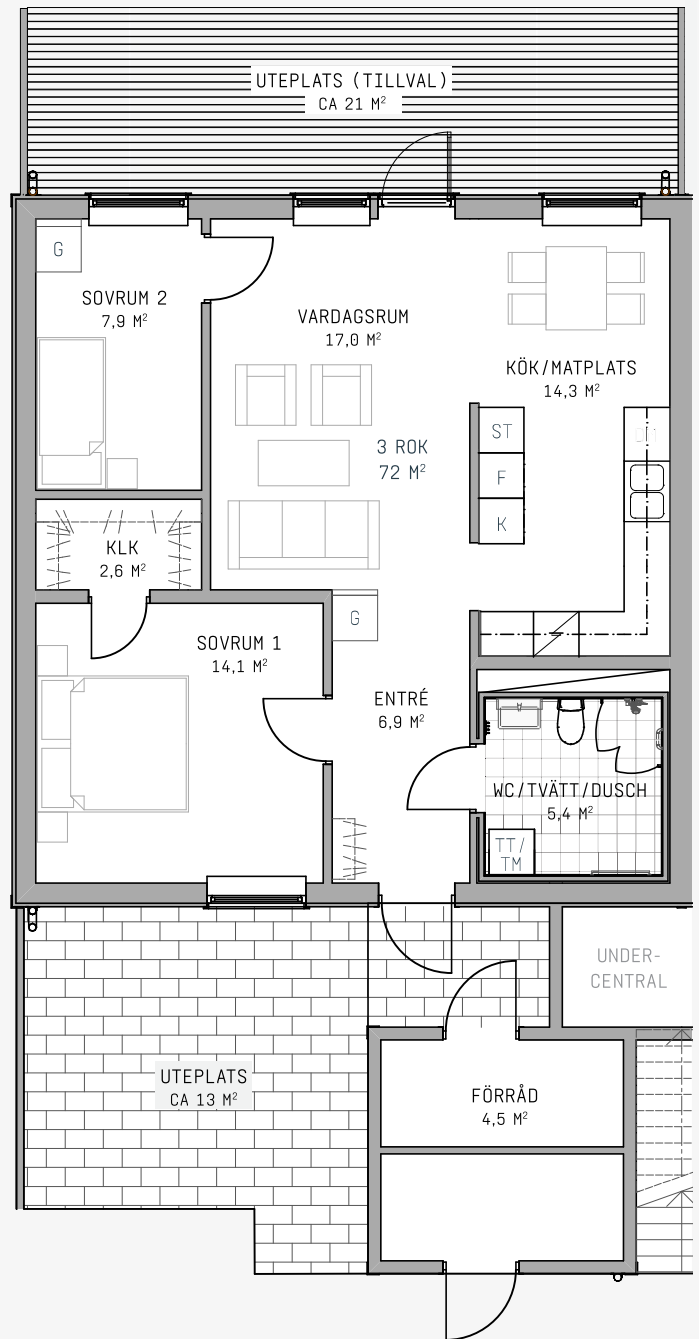

FB BOSTAD

BRF INGEFÄRAN

HUS 1

LÄGENHET 1-1

3 RUM OCH KÖK 72 M²

BOSTADSTYP:
BOSTADSRÄTT

ANTAL RUM:
3 RUM OCH KÖK

BOYTA:
72 M²

TAKHÖJD: 2,5 M
TAKHÖJD DUSCH/WC/TVÄTT: 2,3 M

0 1 2 3 4 5m

1:100

TECKENFÖRKLARINGAR:

- STÄDSKÅP
- GARDEROB
- KOMBIMASKIN
TVÄTT/TORK
- FRYS
- KYL
- DISKMASKIN
- UGN/SPISHÄLL
- SCHAKT
- KLÄDKAMMARE