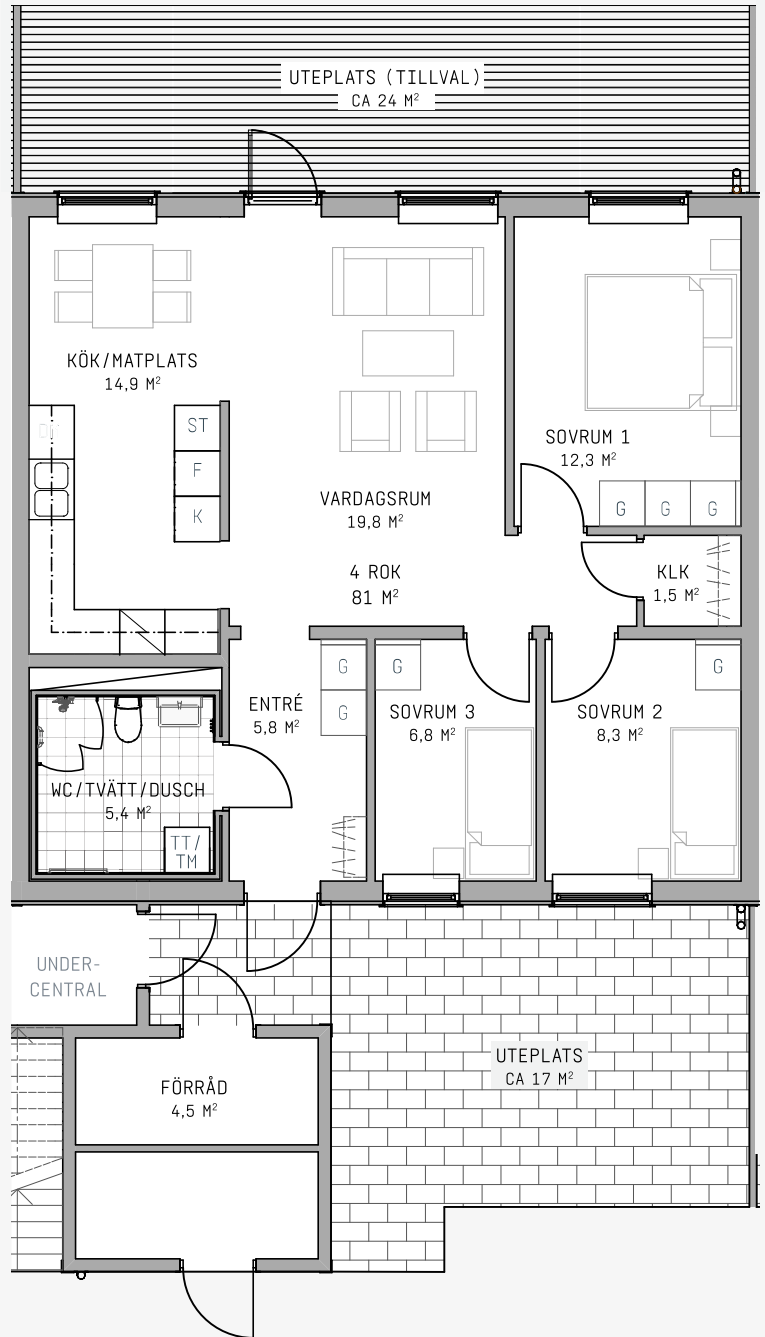

FB BOSTAD

BRF INGEFÄRAN

HUS 1

LÄGENHET 1-2

4 RUM OCH KÖK 81 M²

BOSTADSTYP:
BOSTADSRÄTT

ANTAL RUM:
4 RUM OCH KÖK

BOYTA:
81 M²

TAKHÖJD: 2,5 M
TAKHÖJD DUSCH/WC/TVÄTT: 2,3 M

0 1 2 3 4 5m

1:100

TECKENFÖRKLARINGAR:

ST	STÄDSKÅP
G	GARDEROB
TT/TM	KOMBIMASKIN TVÄTT/TORK
F	FRYS
K	KYL
DM	DISKMASKIN
UGN/SPISHÄLL	UGN/SPISHÄLL
SCHAKT	SCHAKT
KLK	KLÄDKAMMARE