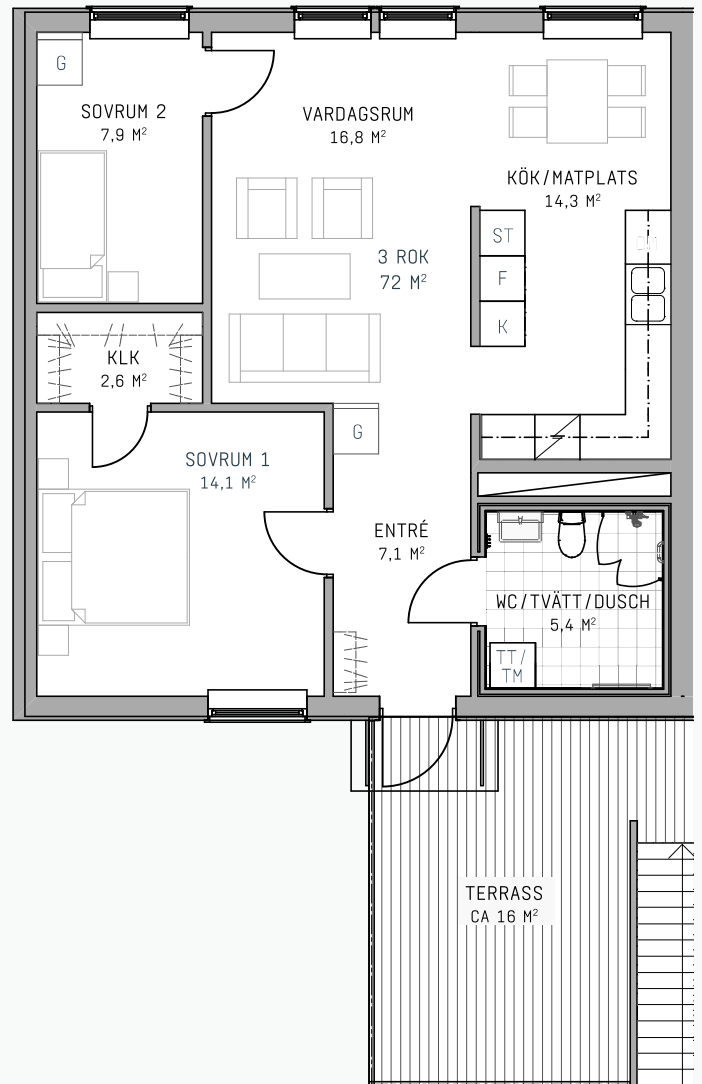

FB BOSTAD

BRF INGEFÄRAN

HUS 1

LÄGENHET 1-3

3 RUM OCH KÖK 72 M²

BOSTADSTYP:
BOSTADSRÄTT

ANTAL RUM:
3 RUM OCH KÖK

BOYTA:
72 M²

TAKHÖJD: 2,5 M

TAKHÖJD DUSCH/WC/TVÄTT: 2,3 M

SEPARATA FÖRRÅD FINNS PÅ MARKPLAN 4,6 M²

0 1 2 3 4 5m

1:100

TECKENFÖRKLARINGAR:

- ST STÄDSKÅP
- G GARDEROB
- TT/TM KOMBIMASKIN
TVÄTT/TORK
- F FRYS
- K KYL
- DM DISKMASKIN
- UGN/SPISHÄLL
- SCHAKT
- KLK KLÄDKAMMARE