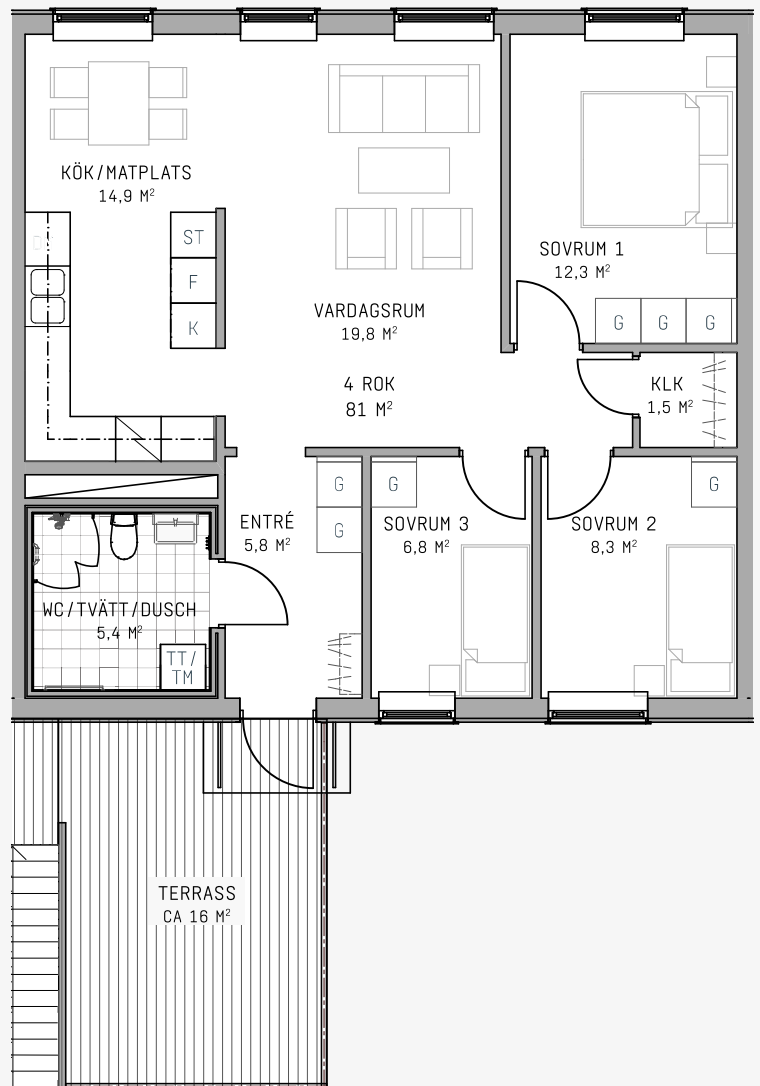

FB BOSTAD

BRF INGEFÄRAN

HUS 1

LÄGENHET 1-4

4 RUM OCH KÖK 81 M²

BOSTADSTYP:
BOSTADSRÄTT

ANTAL RUM:
4 RUM OCH KÖK

BOYTA:
81 M²

TAKHÖJD: 2,5 M

TAKHÖJD DUSCH/WC/TVÄTT: 2,3 M

SEPARATA FÖRRÅD FINNS PÅ MARKPLAN 4,6 M²

0 1 2 3 4 5m

1:100

TECKENFÖRKLARINGAR:

ST	STÄDSKÅP
G	GARDEROB
TT/ TM	KOMBIMASKIN TVÄTT/TORK
F	FRYS
K	KYL
DM	DISKMASKIN
⚡	UGN/SPISHÄLL
⚡	SCHAKT
KLK	KLÄDKAMMARE