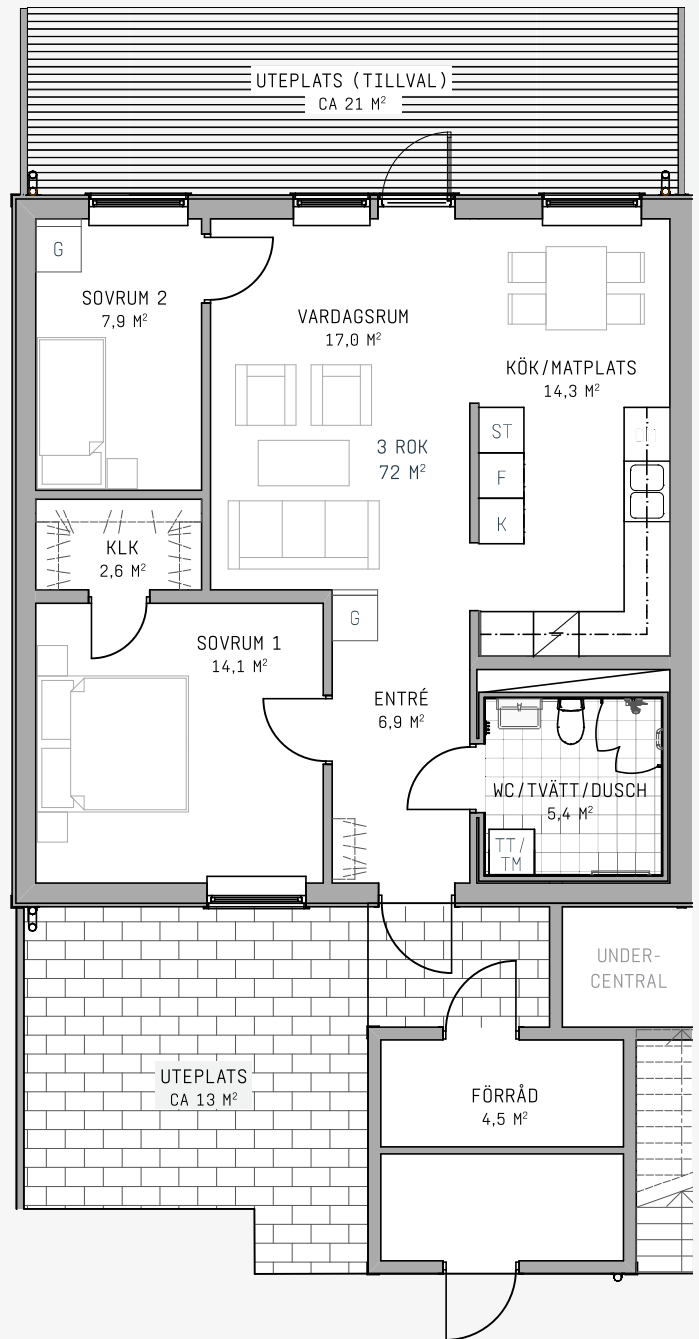

FB BOSTAD

BRF INGEFÄRAN

HUS 1

LÄGENHET 1-5

3 RUM OCH KÖK 72 M²

BOSTADSTYP:
BOSTADSRÄTT

ANTAL RUM:
3 RUM OCH KÖK

BOYTA:
72 M²

TAKHÖJD: 2,5 M
TAKHÖJD DUSCH/WC/TVÄTT: 2,3 M

0 1 2 3 4 5m

1:100

TECKENFÖRKLARINGAR:

- ST STÄDSKÅP
- G GARDEROB
- TT/TM KOMBIMASKIN
TVÄTT/TORK
- F FRYS
- K KYL
- DM DISKMASKIN
- UGN/SPISHÄLL
- SCHAKT
- KLK KLÄDKAMMARE