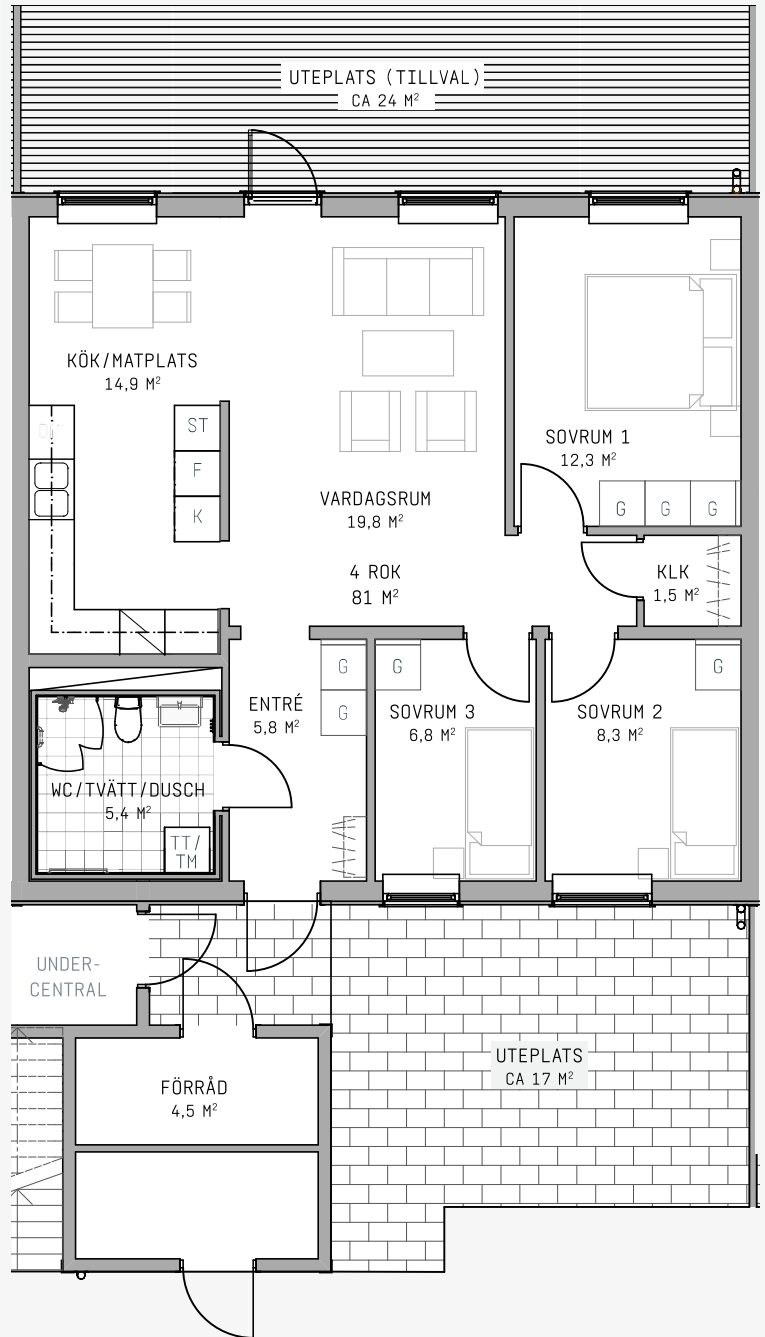

FB BOSTAD

BRF INGEFÄRAN

HUS 1

LÄGENHET 1-6

4 RUM OCH KÖK 81 M²

BOSTADSTYP:
BOSTADSRÄTT

ANTAL RUM:
4 RUM OCH KÖK

BOYTA:
81 M²

TAKHÖJD: 2,5 M
TAKHÖJD DUSCH/WC/TVÄTT: 2,3 M

0 1 2 3 4 5m

1:100

TECKENFÖRKLARINGAR:

ST	STÄDSKÅP
G	GARDEROB
TT/TM	KOMBIMASKIN TVÄTT/TORK
F	FRYS
K	KYL
DM	DISKMASKIN
⚡	UGN/SPISHÄLL
⌘	SCHAKT
KLK	KLÄDKAMMARE