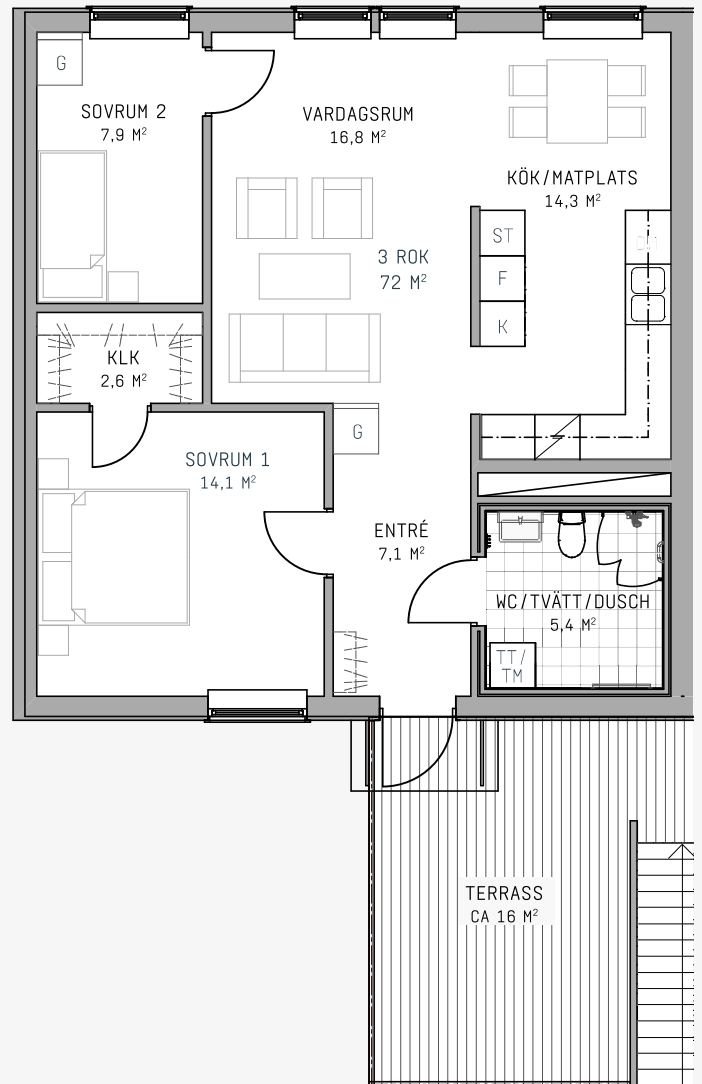

FB BOSTAD

BRF INGEFÄRAN

HUS 1

LÄGENHET 1-7

3 RUM OCH KÖK 72 M²

BOSTADSTYP:
BOSTADSRÄTT

ANTAL RUM:
3 RUM OCH KÖK

BOYTA:
72 M²

TAKHÖJD: 2,5 M

TAKHÖJD DUSCH/WC/TVÄTT: 2,3 M

SEPARATA FÖRRÅD FINNS PÅ MARKPLAN 4,6 M²

0 1 2 3 4 5m

1:100