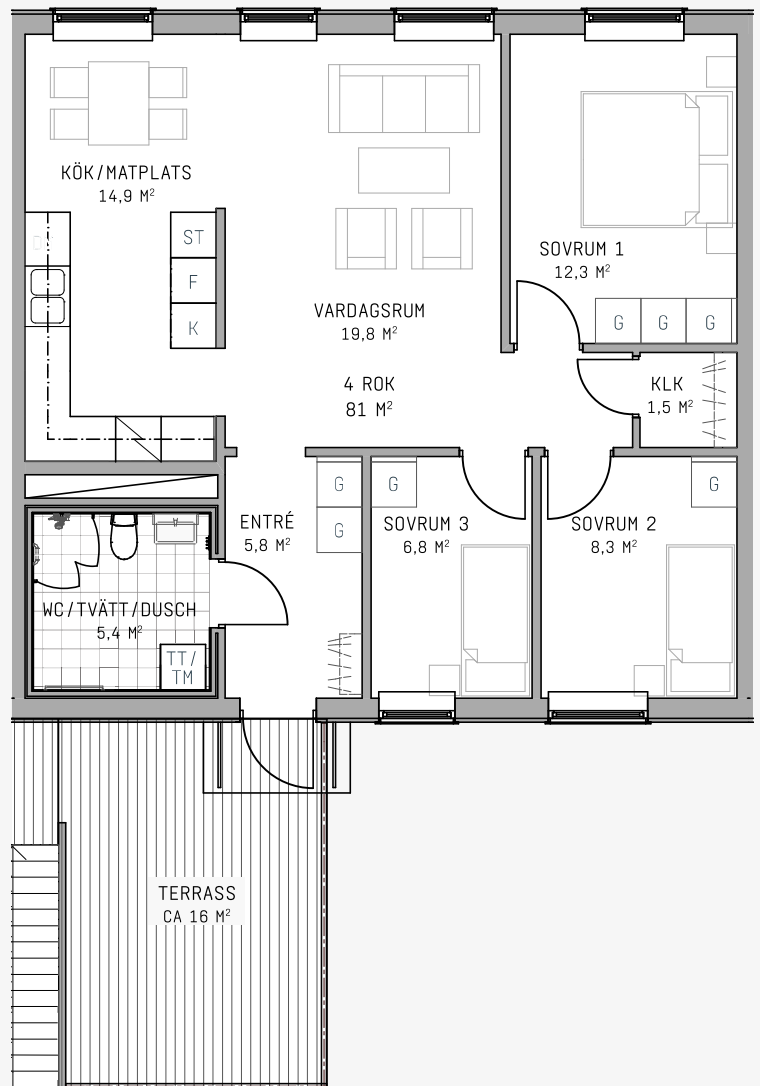

FB BOSTAD

BRF INGEFÄRAN

HUS 1

LÄGENHET 1-8

4 RUM OCH KÖK 81 M²

BOSTADSTYP:
BOSTADSRÄTT

ANTAL RUM:
4 RUM OCH KÖK

BOYTA:
81 M²

TAKHÖJD: 2,5 M

TAKHÖJD DUSCH/WC/TVÄTT: 2,3 M

SEPARATA FÖRRÅD FINNS PÅ MARKPLAN 4,6 M²

0 1 2 3 4 5m

1:100

TECKENFÖRKLARINGAR:

ST	STÄDSKÅP
G	GARDEROB
TT/TM	KOMBIMASKIN TVÄTT/TORK
F	FRYS
K	KYL
DM	DISKMASKIN
UGN	UGN/SPISHÄLL
SCHAKT	SCHAKT
KLK	KLÄDKAMMARE