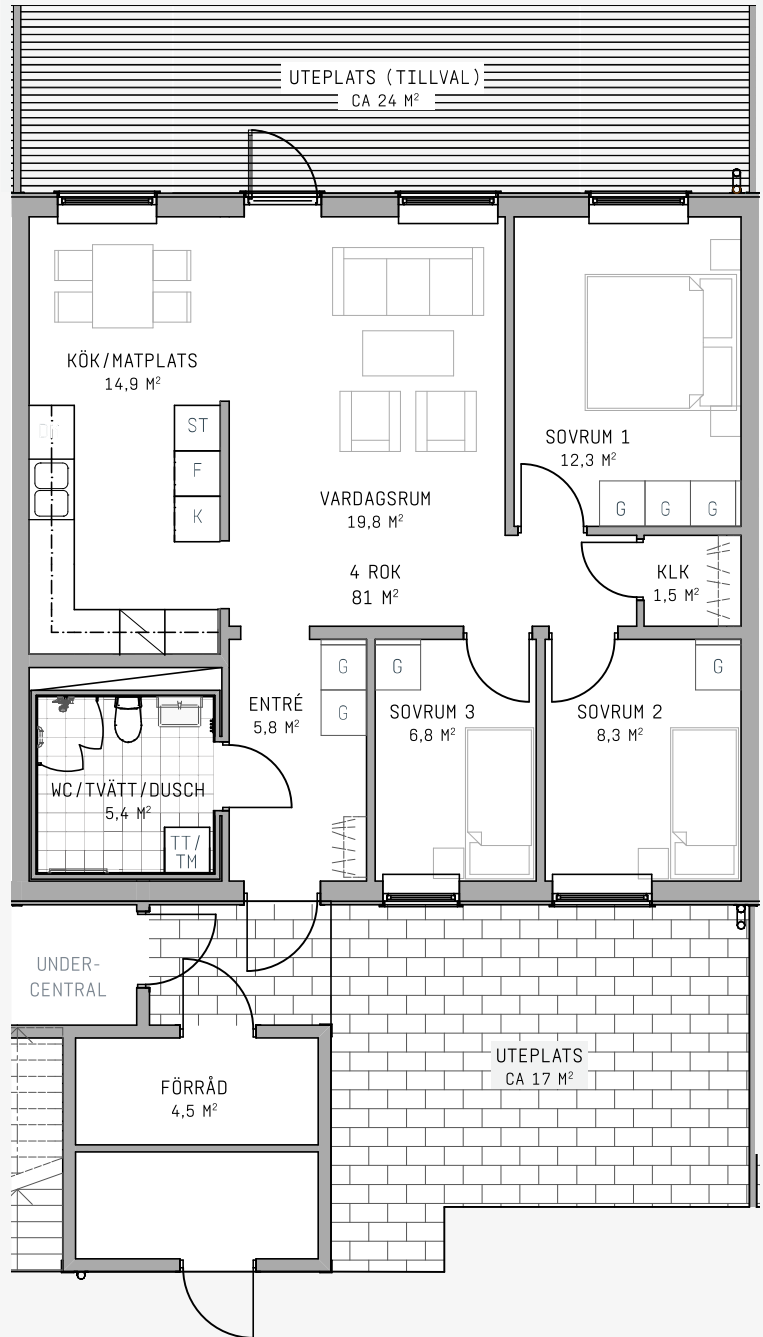

FB BOSTAD

BRF INGEFÄRAN

HUS 1

LÄGENHET 1-9

4 RUM OCH KÖK 81 M²

BOSTADSTYP:
BOSTADSRÄTT

ANTAL RUM:
4 RUM OCH KÖK

BOYTA:
81 M²

TAKHÖJD: 2,5 M
TAKHÖJD DUSCH/WC/TVÄTT: 2,3 M

0 1 2 3 4 5m

1:100

TECKENFÖRKLARINGAR:

ST	STÄDSKÅP
G	GARDEROB
TT/TM	KOMBIMASKIN TVÄTT/TORK
F	FRYS
K	KYL
DM	DISKMASKIN
⚡	UGN/SPISHÄLL
⌄	SCHAKT
KLK	KLÄDKAMMARE