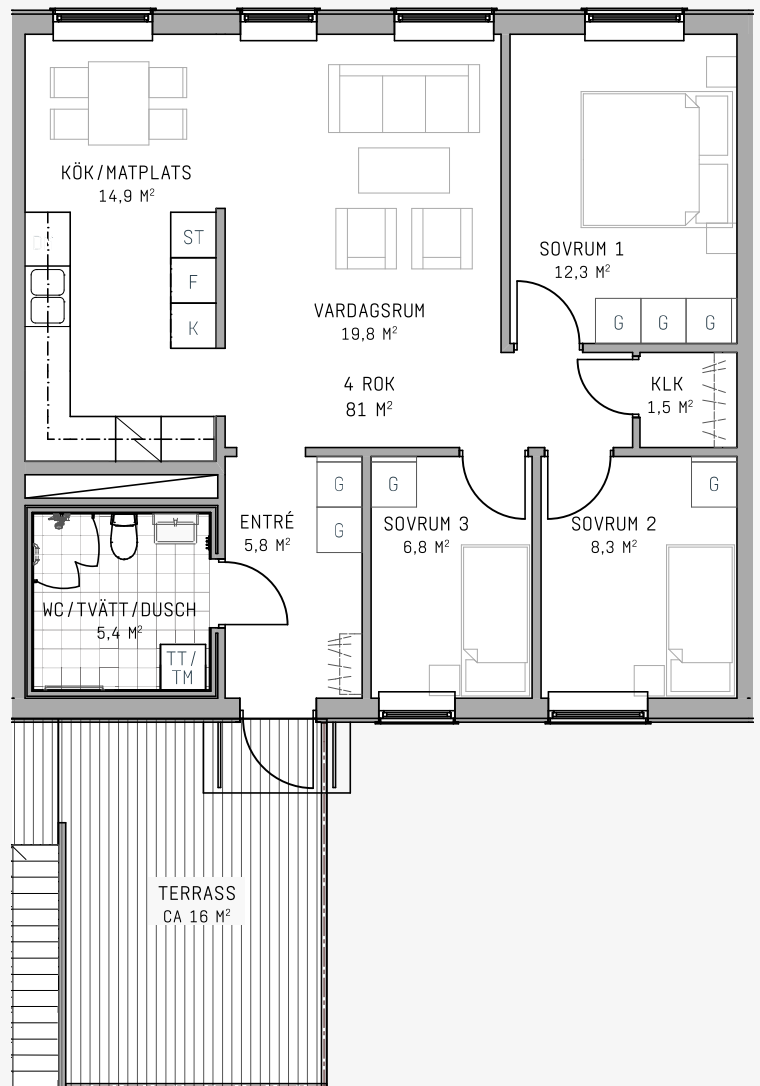

FB BOSTAD

BRF INGEFÄRAN

HUS 1

LÄGENHET 1-10

4 RUM OCH KÖK 81 M²

BOSTADSTYP:
BOSTADSRÄTT

ANTAL RUM:
4 RUM OCH KÖK

BOYTA:
81 M²

TAKHÖJD: 2,5 M

TAKHÖJD DUSCH/WC/TVÄTT: 2,3 M

SEPARATA FÖRRÅD FINNS PÅ MARKPLAN 4,6 M²

0 1 2 3 4 5m

1:100

TECKENFÖRKLARINGAR:

ST	STÄDSKÅP
G	GARDEROB
TT/TM	KOMBIMASKIN TVÄTT/TORK
F	FRYS
K	KYL
DM	DISKMASKIN
UGN	UGN/SPISHÄLL
SCHAKT	SCHAKT
KLK	KLÄDKAMMARE