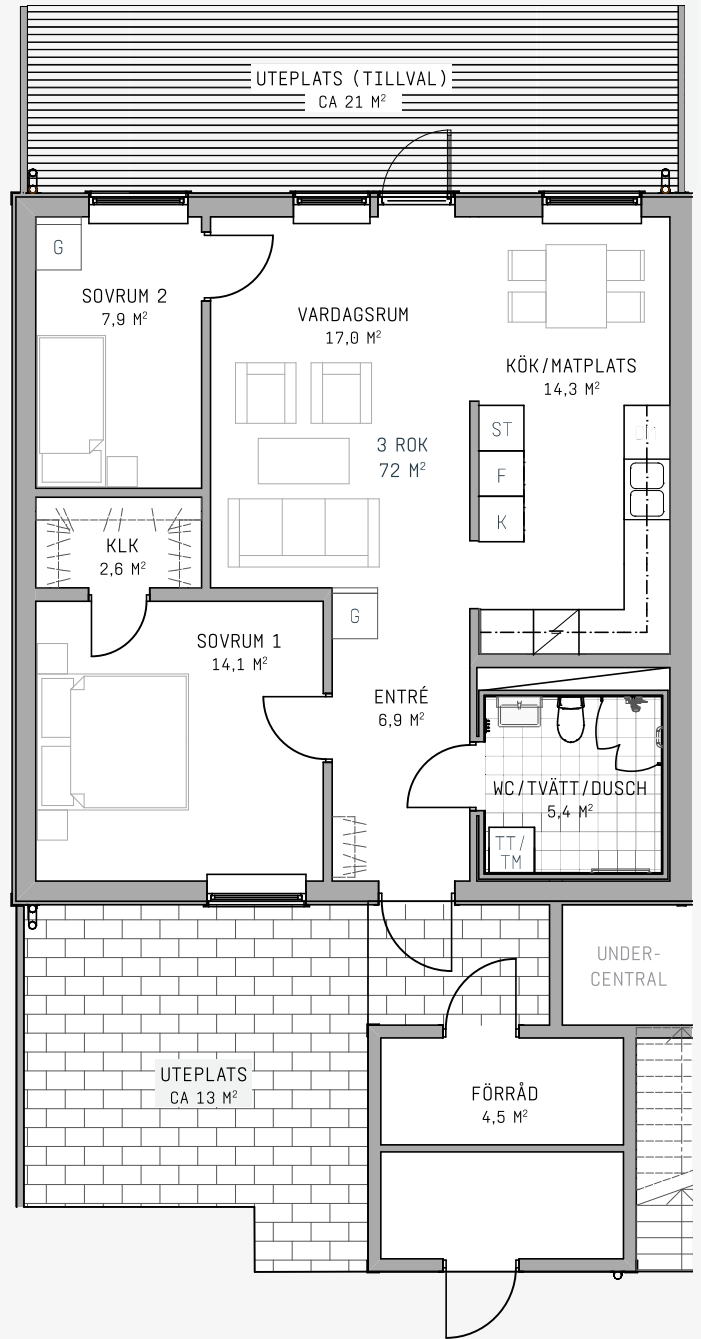

FB BOSTAD

BRF INGEFÄRAN

HUS 2 LÄGENHET 2-1

3 RUM OCH KÖK 72 M²

BOSTADSTYP:
BOSTADSRÄTT

ANTAL RUM:
3 RUM OCH KÖK

BOYTA:
72 M²

TAKHÖJD: 2,5 M
TAKHÖJD DUSCH/WC/TVÄTT: 2,3 M

0 1 2 3 4 5m

1:100

TECKENFÖRKLARINGAR:

- ST STÄDSKÅP
- G GARDEROB
- TT/TM KOMBIMASKIN
TVÄTT/TORK
- F FRYS
- K KYL
- DM DISKMASKIN
- ⚡ UGN/SPISHÄLL
- / SCHAKT
- KLK KLÄDKAMMARE