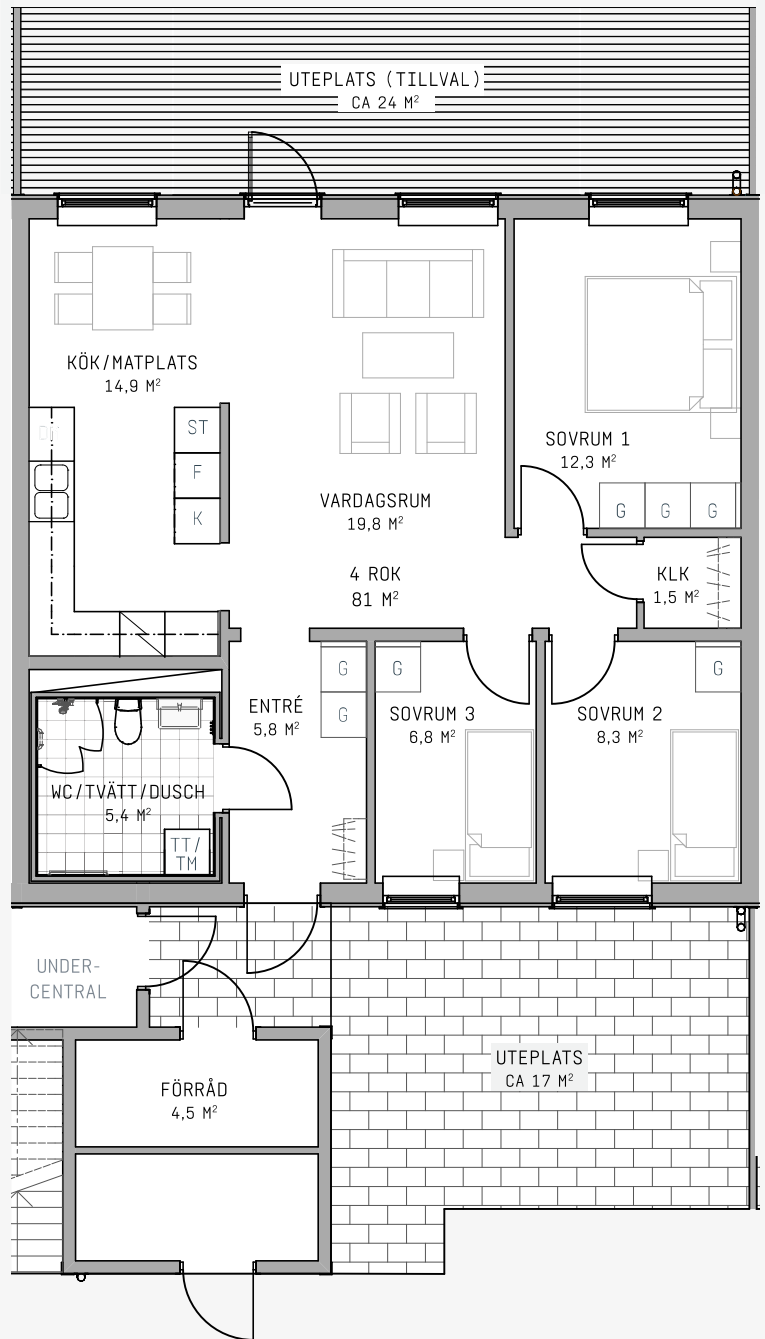

FB BOSTAD

BRF INGEFÄRAN

HUS 2

LÄGENHET 2-2

4 RUM OCH KÖK 81 M²

BOSTADSTYP:
BOSTADSRÄTT

ANTAL RUM:
4 RUM OCH KÖK

BOYTA:
81 M²

TAKHÖJD: 2,5 M
TAKHÖJD DUSCH/WC/TVÄTT: 2,3 M

0 1 2 3 4 5m

1:100

TECKENFÖRKLARINGAR:

ST	STÄDSKÅP
G	GARDEROB
TT/TM	KOMBIMASKIN TVÄTT/TORK
F	FRYS
K	KYL
DM	DISKMASKIN
⚡	UGN/SPISHÄLL
⚡	SCHAKT
KLK	KLÄDKAMMARE