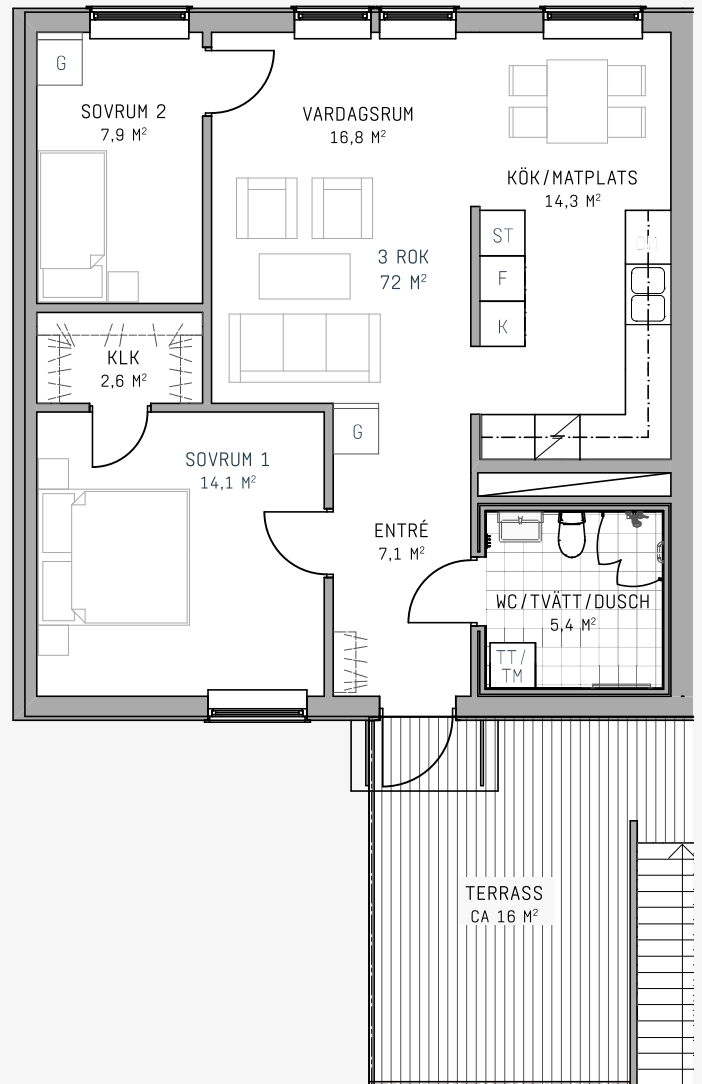

FB BOSTAD

BRF INGEFÄRAN

HUS 2 LÄGENHET 2-3

3 RUM OCH KÖK 72 M²

BOSTADSTYP:
BOSTADSRÄTT

ANTAL RUM:
3 RUM OCH KÖK

BOYTA:
72 M²

TAKHÖJD: 2,5 M

TAKHÖJD DUSCH/WC/TVÄTT: 2,3 M

SEPARATA FÖRRÅD FINNS PÅ MARKPLAN 4,6 M²

0 1 2 3 4 5m

1:100

TECKENFÖRKLARINGAR:

- ST STÄDSKÅP
- G GARDEROB
- TT/TM KOMBIMASKIN
TVÄTT/TORK
- F FRYS
- K KYL
- DM DISKMASKIN
- UGN/SPISHÄLL
- SCHAKT
- KLK KLÄDKAMMARE