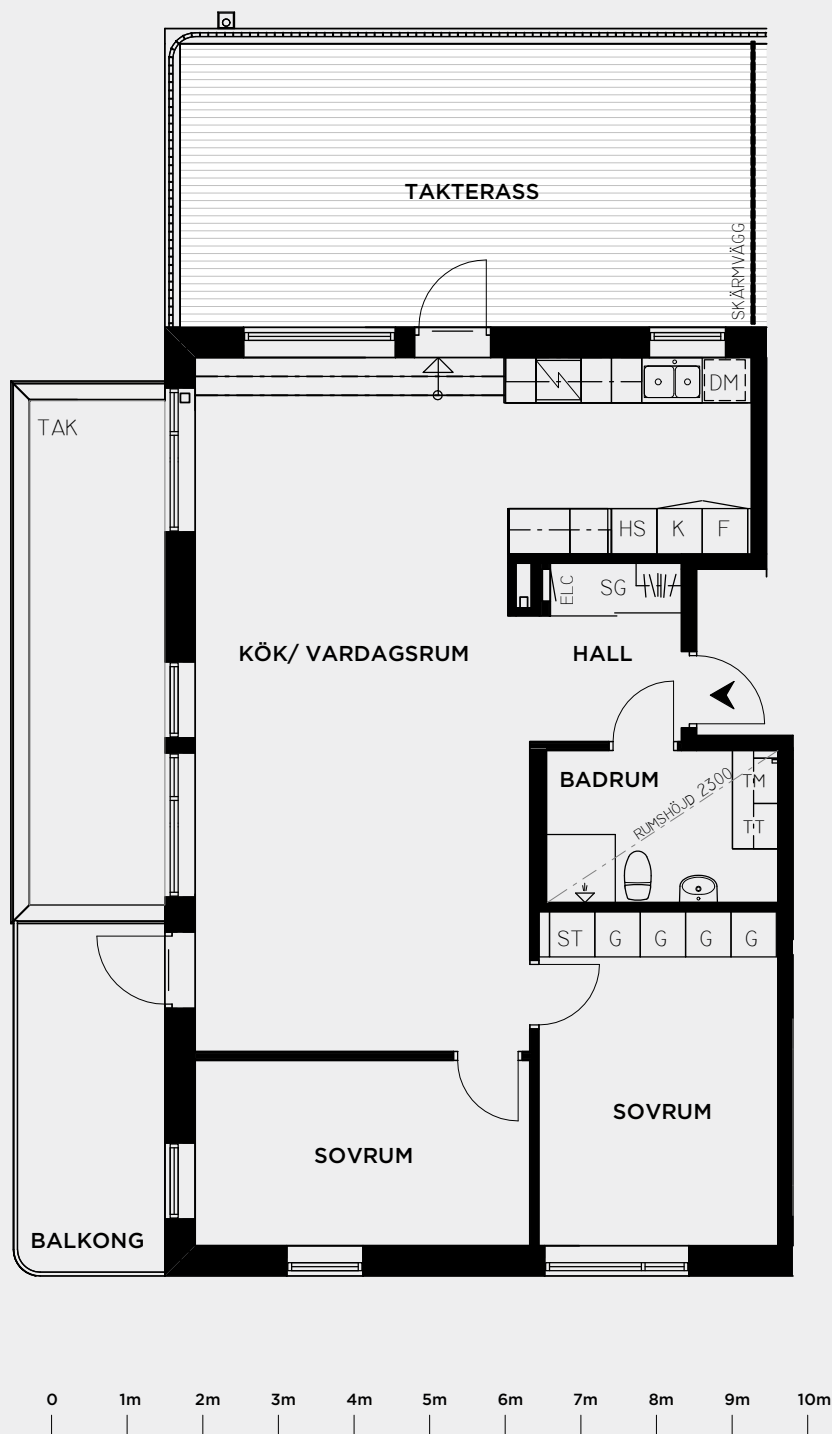

PLAN 5 / 7 - alt 3 RoK, 86.0 m²

49 000 kr tillkommer vid detta val.

Avvikelser kan förekomma. Ytangivelser är preliminära.
Generell rumshöjd 2.5 m där annat ej anges.