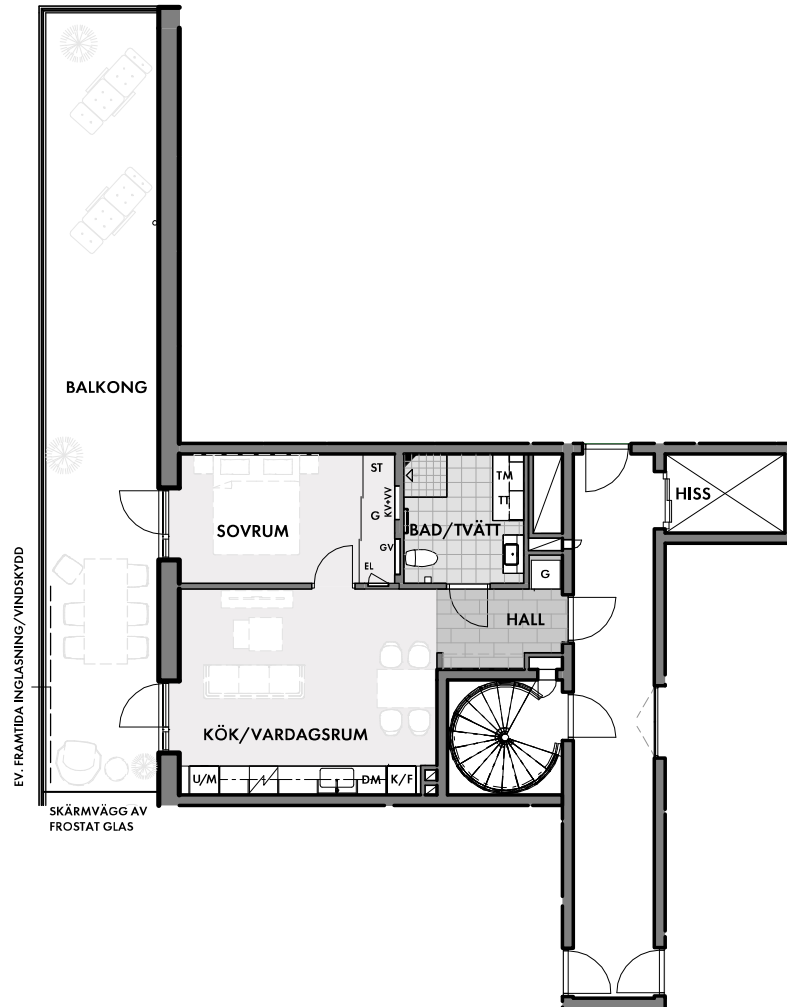

Planlösning

48 kvm, 2 rok

Lgh 1101 Plan 1 Balkongarea 38 kvm

- Balkong i västerläge
- Separat förråd i huset