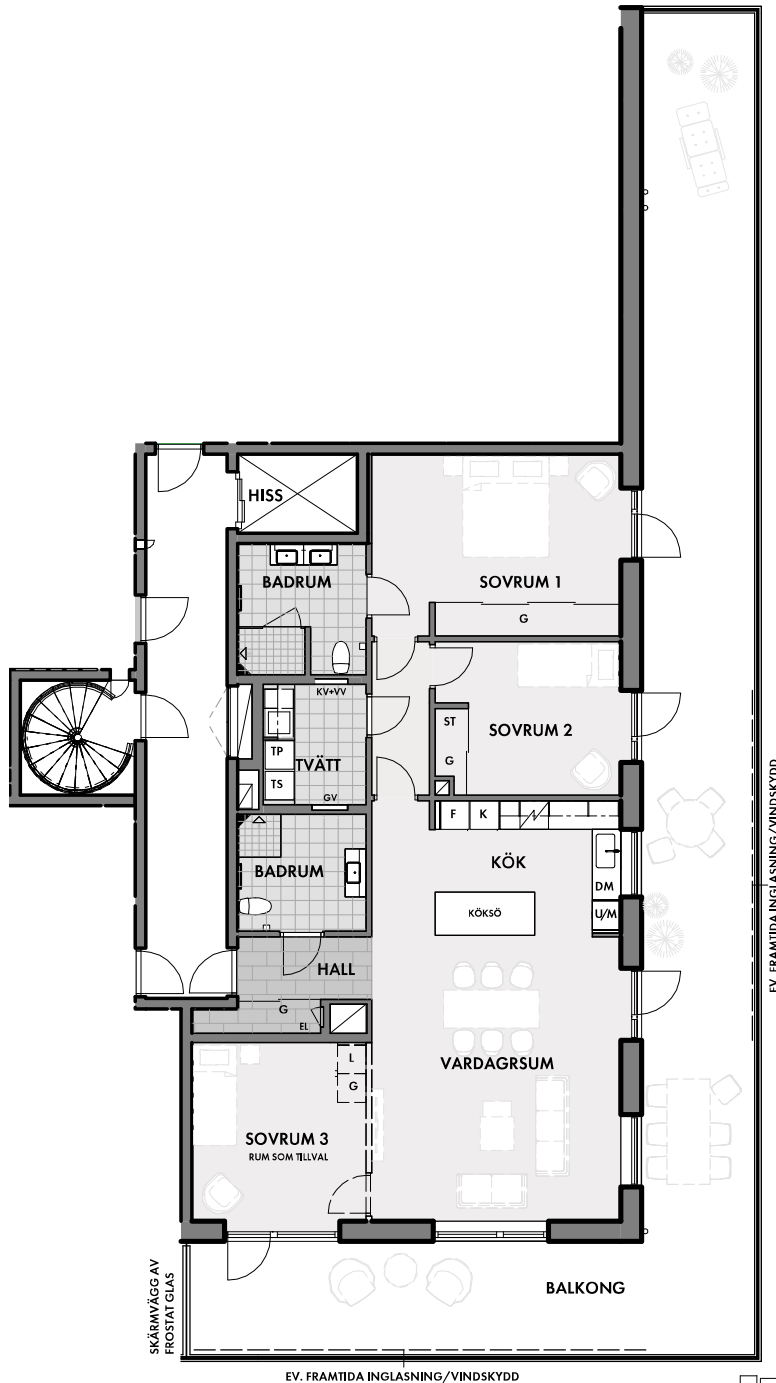

Planlösning

125 kvm, 3-4 rok

Lgh 1102 Plan 1 Balkongarea 88 kvm

- Hörnbalkong
- Kök med köksö
- Två badrum
- Separat tvättrum
- Tredje sovrum som tillval
- Separat förråd i huset