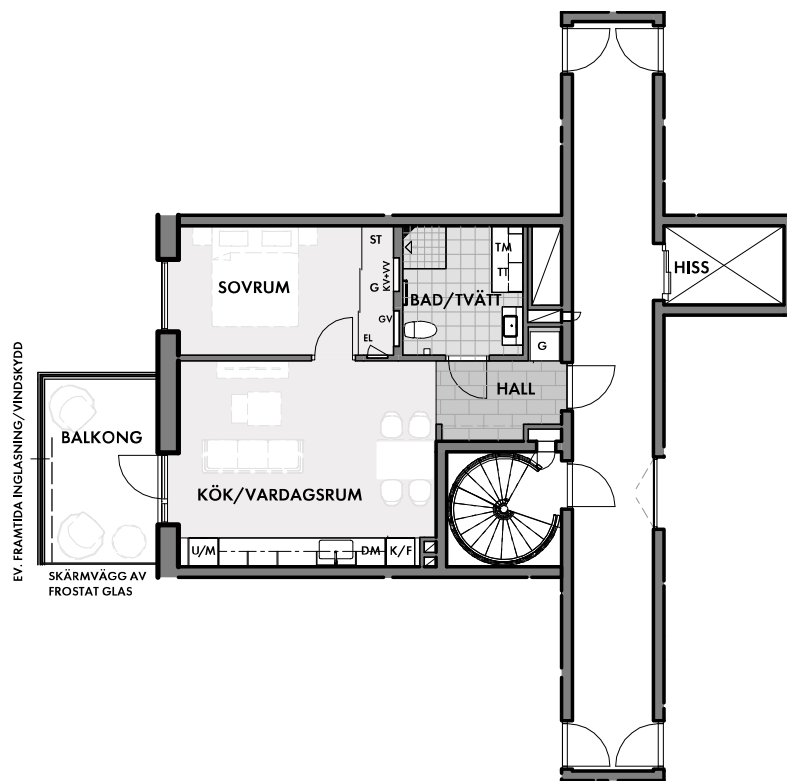

## Planlösning

# 48 kvm, 2 rok

Lgh 1201, 1301, 1401

Plan 2, 3, 4

Balkongarea 9 kvm

- Balkong i västerläge
- Separat förråd i huset