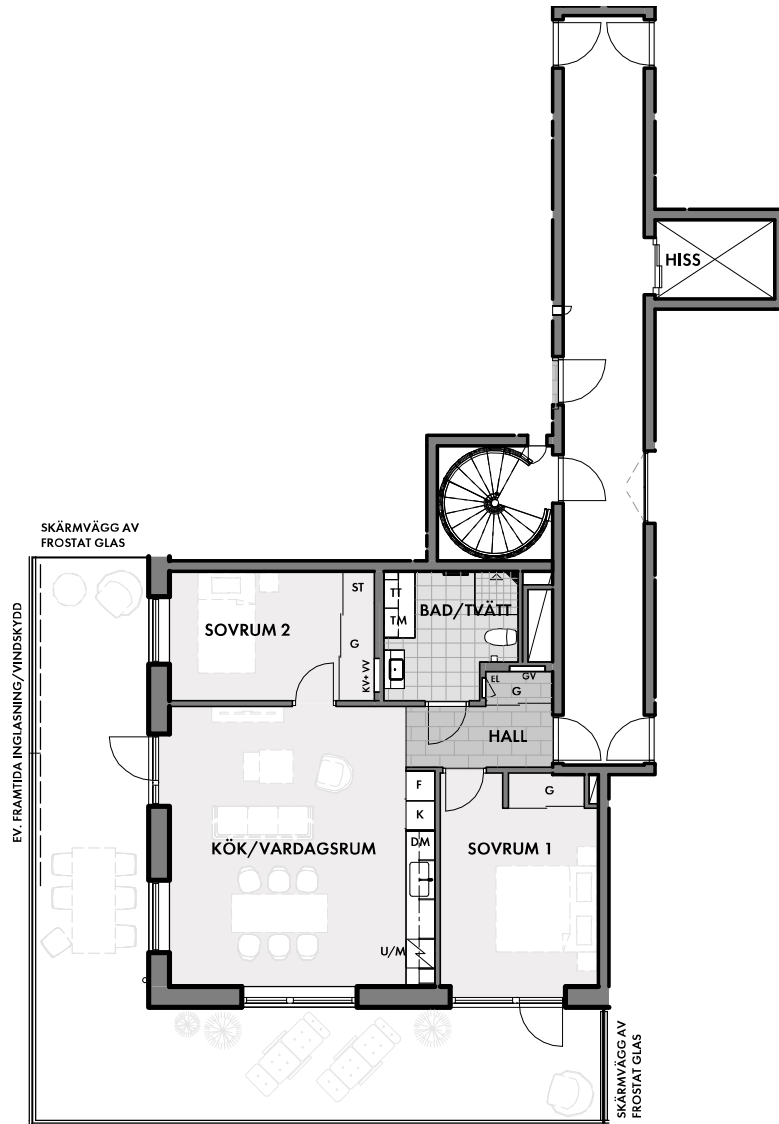

Planlösning

72 kvm, 3 rok

Lgh 1205, 1305, 1405

Plan 2, 3, 4

Balkongarea 50 kvm

- Hörnbalkong
- Separat förråd i huset