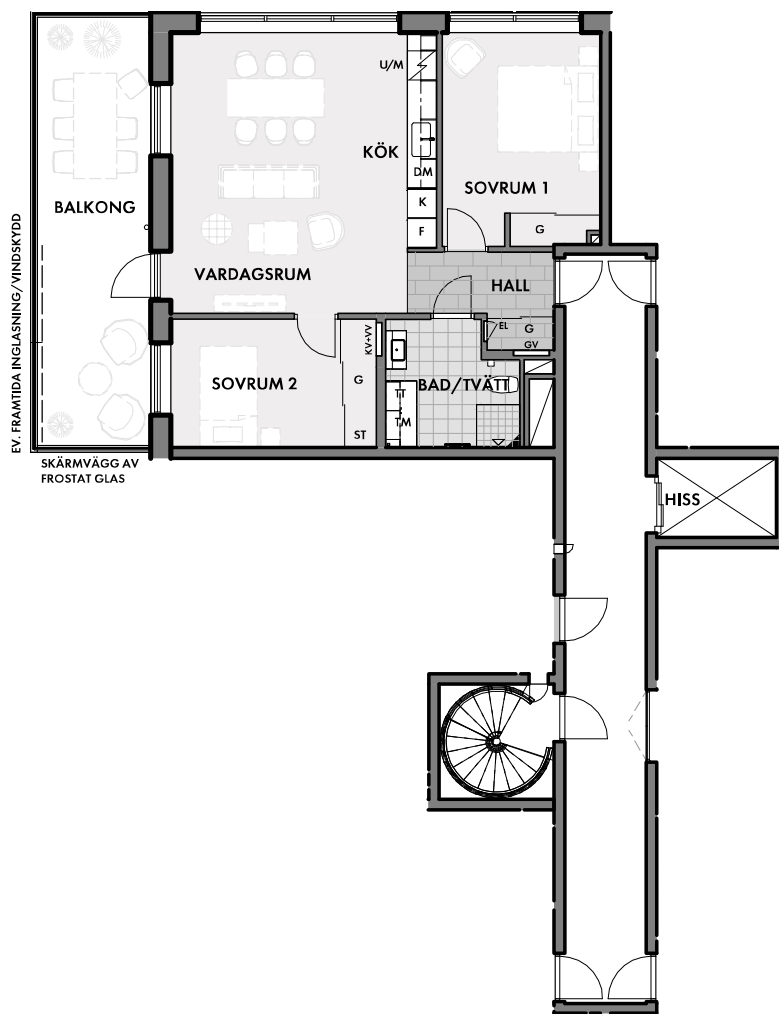

Planlösning

72 kvm, 3 rok

Lgh 1202, 1302, 1402

Plan 2, 3, 4

Balkongarea 21 kvm

- Balkong i västerläge
- Separat förråd i huset