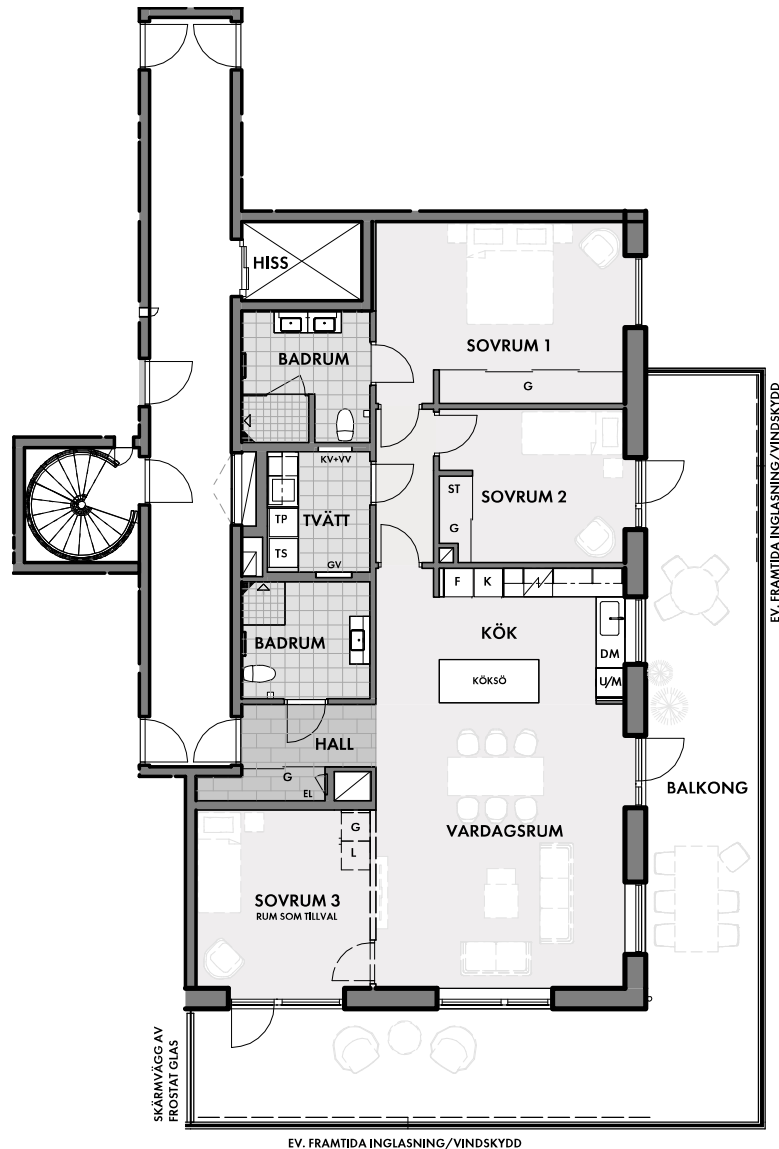

Planlösning

125 kvm, 3-4 rok

Lgh 1204, 1304, 1404, 1502, 1602, 1702, 1802

Plan 2, 3, 4, 5, 6, 7, 8

Balkongarea 59 kvm

- Hörnbalkong
- Kök med köksö
- Två badrum
- Separat tvättrum
- Tredje sovrum som tillval
- Separat förråd i huset