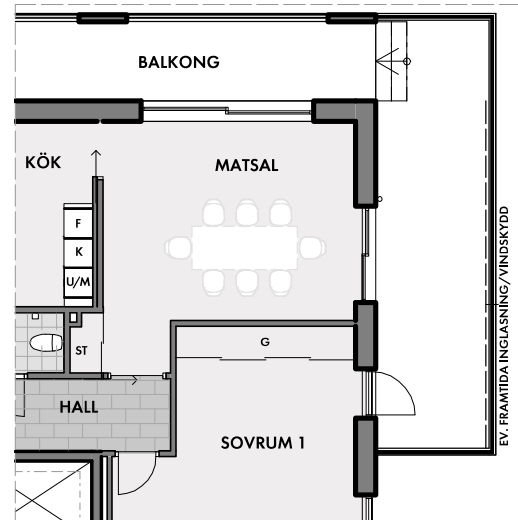

Planlösning

185 kvm, 3-4 rok

Lgh 1901 Plan 9 Balkongarea 74 kvm

Alternativ planlösning

- Balkong över två hörn med utsikt mot Kalmarsund och Öland
- Kök med köksö
- Två badrum + wc
- Separat tvättrum
- Tredje sovrum som tillval
- Separat förråd i huset