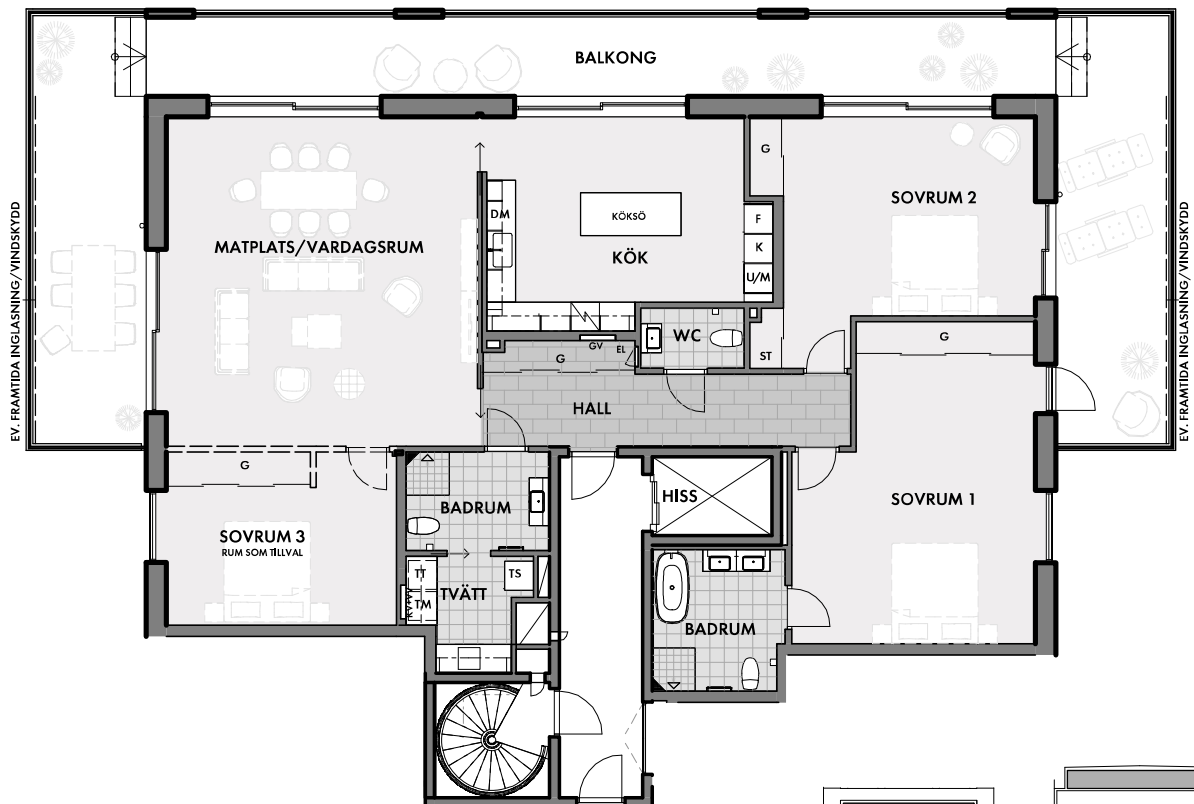

Planlösning

185 kvm, 3-4 rok

Lgh 1901 Plan 9 Balkongarea 74 kvm

Alternativ planlösning

- Balkong över två hörn med utsikt mot Kalmarsund och Öland
- Kök med köksö
- Två badrum + wc
- Separat tvättrum
- Tredje sovrum som tillval
- Separat förråd i huset