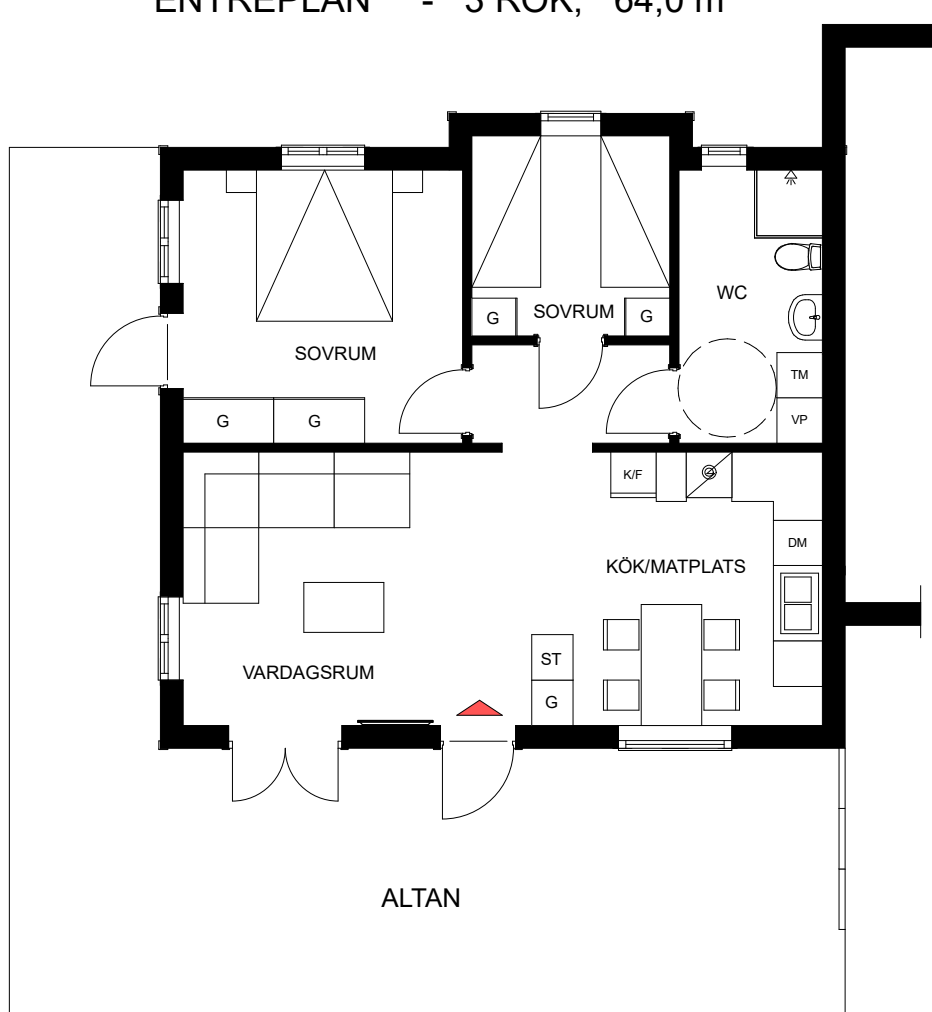

PARHUS: 3
ENTRÉPLAN - 3 ROK, 64,0 m²

Parhus: 3	
Antal rum	3
Storlek	64,0 m ²
Entréplan	
TM	Tvättmaskin
DM	Diskmaskin
K/F	Kyl/Frys
G	Garderob
ST	Städsåp