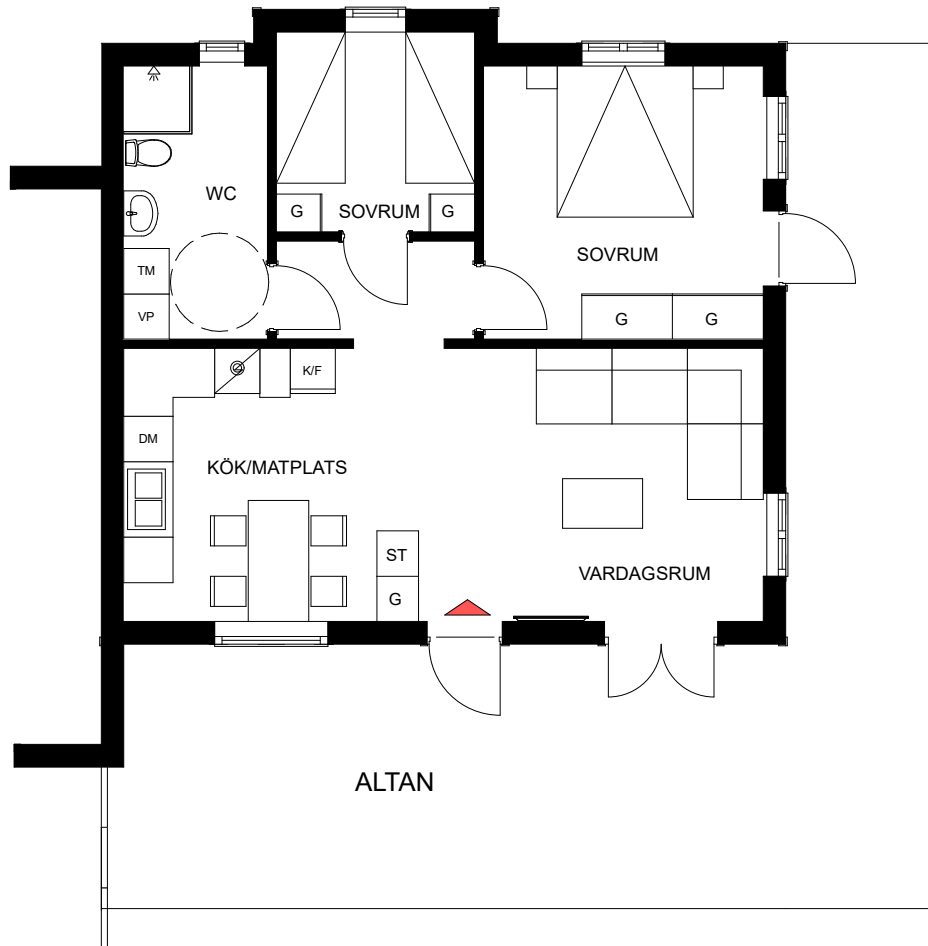

PARHUS: 5
ENTRÉPLAN - 3 ROK, 64,0 m²

Parhus: 5	
Antal rum	3
Storlek	64,0 m ²
Entréplan	
TM	Tvättmaskin
DM	Diskmaskin
K/F	Kyl/Frys
G	Garderob
ST	Städsåp