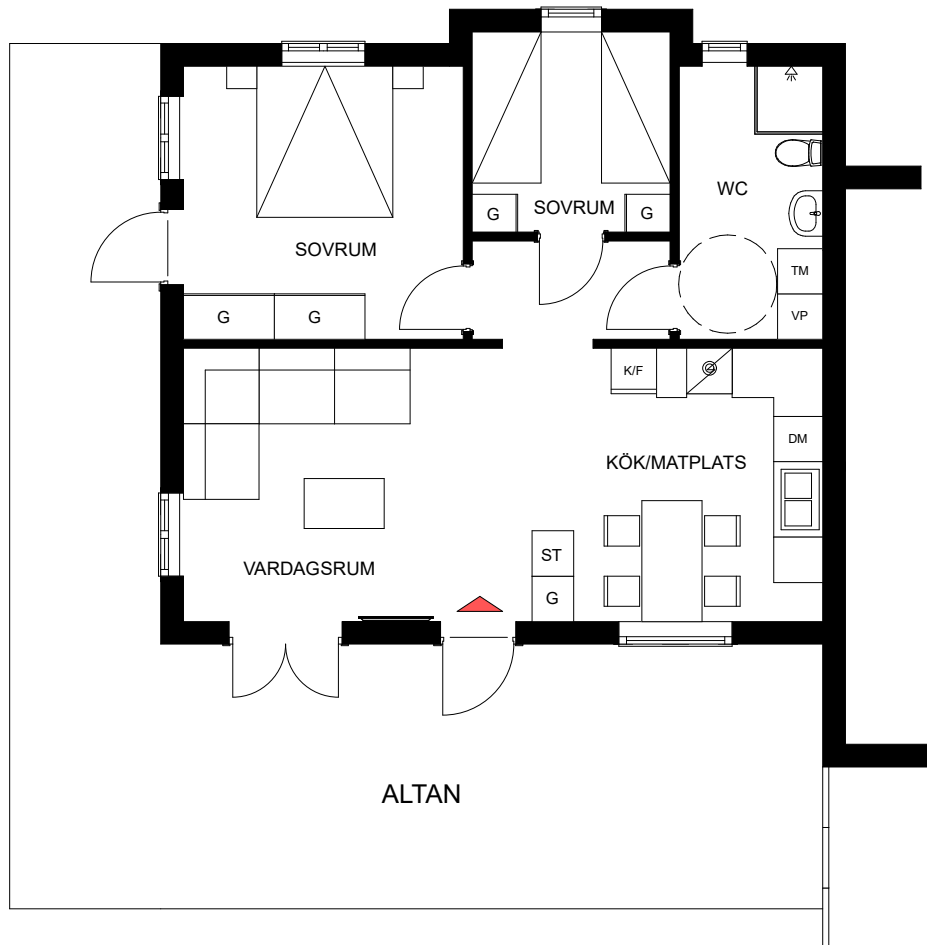

PARHUS: 6
 ENTRÉPLAN - 3 ROK, 64,0 m²

Parhus: 6	
Antal rum	3
Storlek	64,0 m ²
Entréplan	
TM	Tvättmaskin
DM	Diskmaskin
K/F	Kyl/Frys
G	Garderob
ST	Städsåp