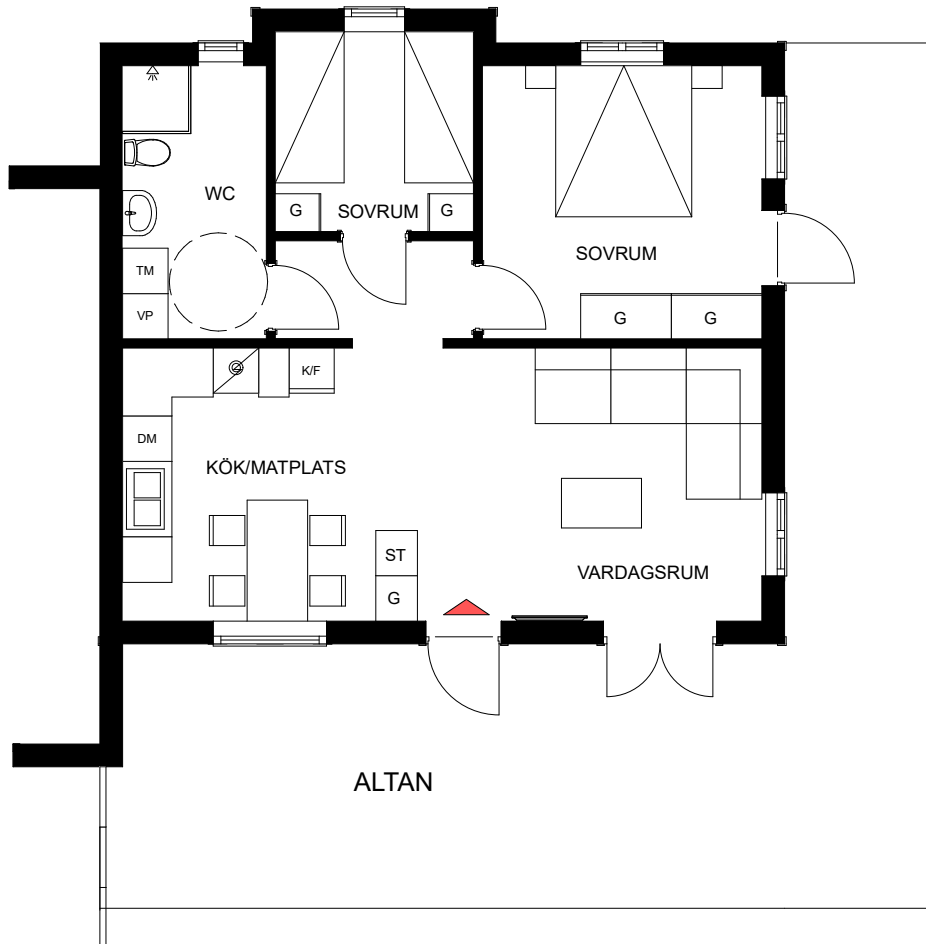

PARHUS: 9
ENTRÉPLAN - 3 ROK, 64,0 m²

| | |
|-----------|---------------------|
| Parhus: 9 | |
| Antal rum | 3 |
| Storlek | 64,0 m ² |
| Entréplan | |
| TM | Tvättmaskin |
| DM | Diskmaskin |
| K/F | Kyl/Frys |
| G | Garderob |
| ST | Städsåp |