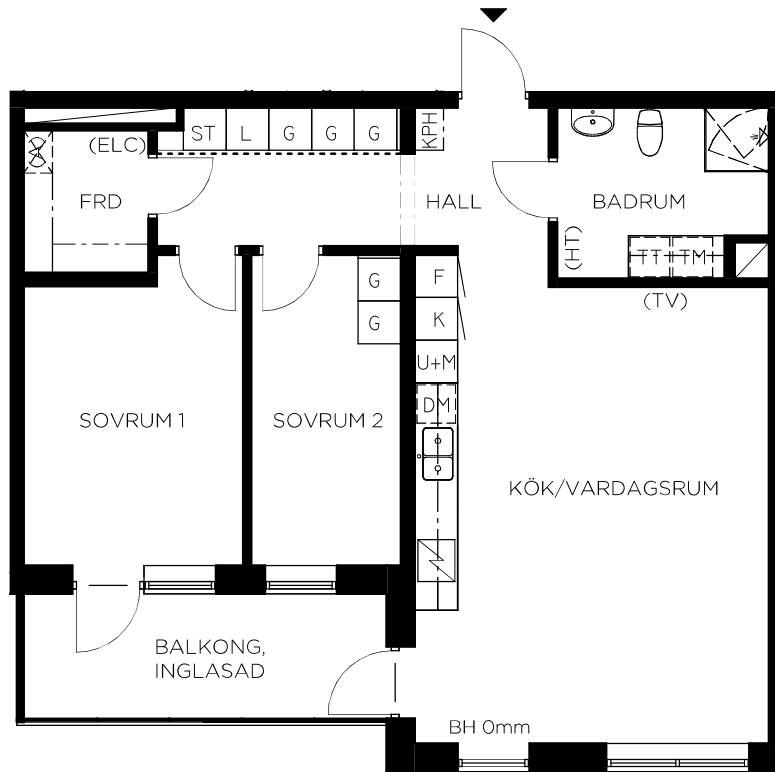

PLAN 3/4 - 3 RoK, 78.5 m²

LGH: 2103, 2203
78.5 m²

Generell rumshöjd 2.5 m, rumshöjd i Våtrum 2.3 m.
Bröstningshöjd 600mm där ej annat anges.

KPH	Kapphylla	HS	Högsåp
FRD	Förråd	TM	Tvättmaskin
KLK	Klädkammare	TT	Torktumlare
G	Garderob	(HT)	Handduktork
L	Linnesåp	(ELC)	El- och mediacentral
ST	Stådsåp	(TV)	Förstärkt vägg för TV
DM	Diskmaskin	(A)	Lågenhetsaggreat (Vent)
K	Kyl	BH	Bröstningshöjd
F	Frys	- - -	Ovanförliggande balk
U+M	Inbyggnads-ugn & -micro	-----	Tillval skjutdörrsgarderob